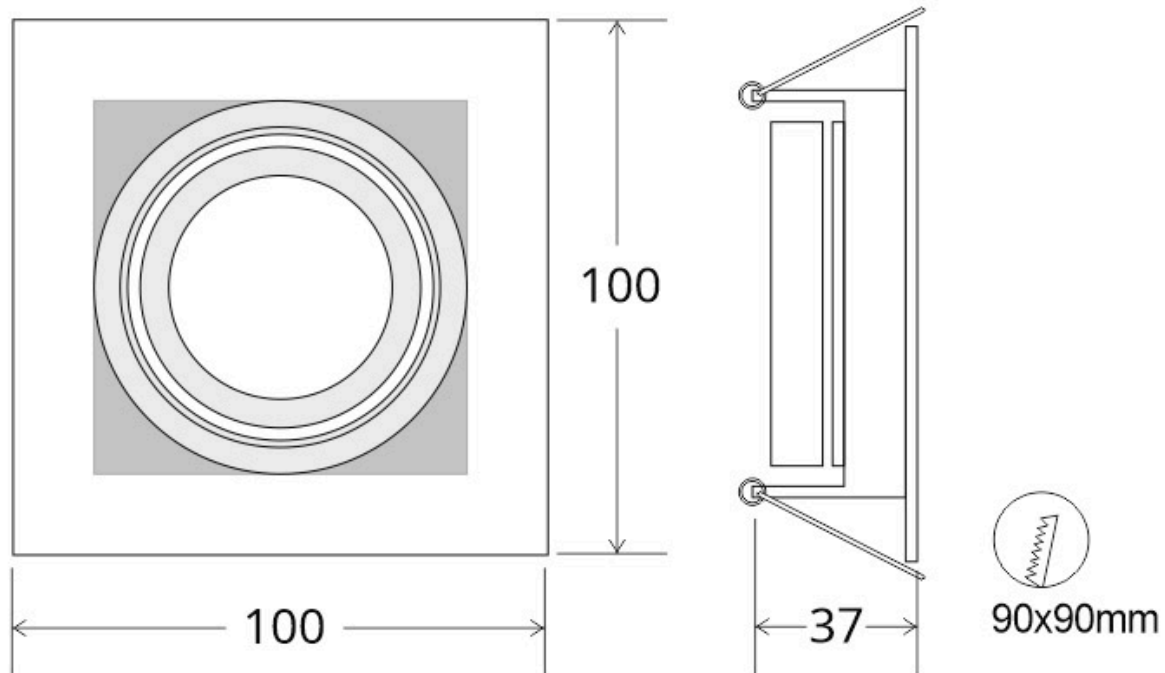

ESQUEMA DE INSTALACIÓN