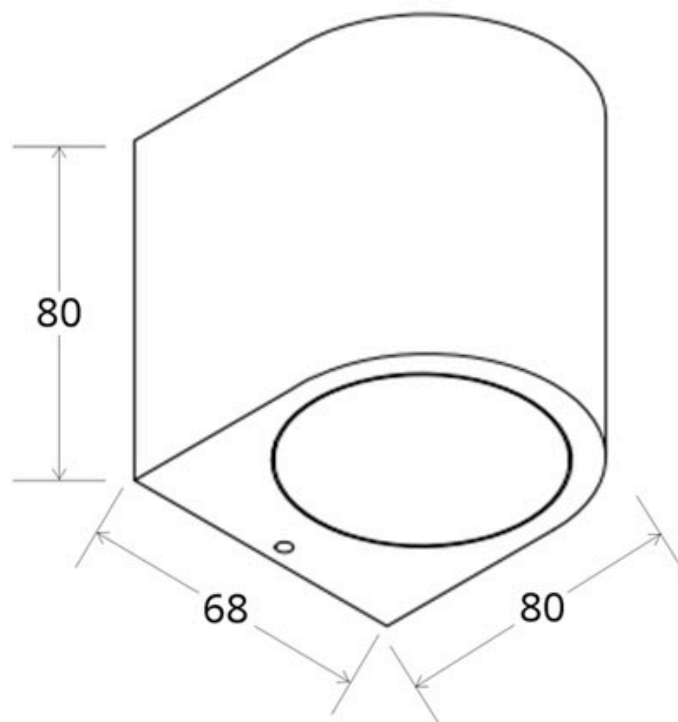

ESQUEMA DE INSTALACIÓN