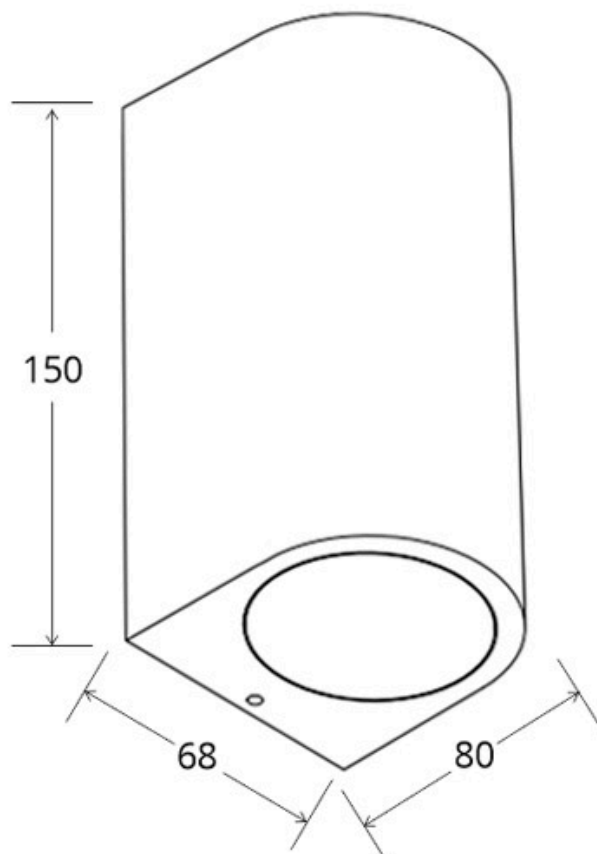

ESQUEMA DE INSTALACIÓN