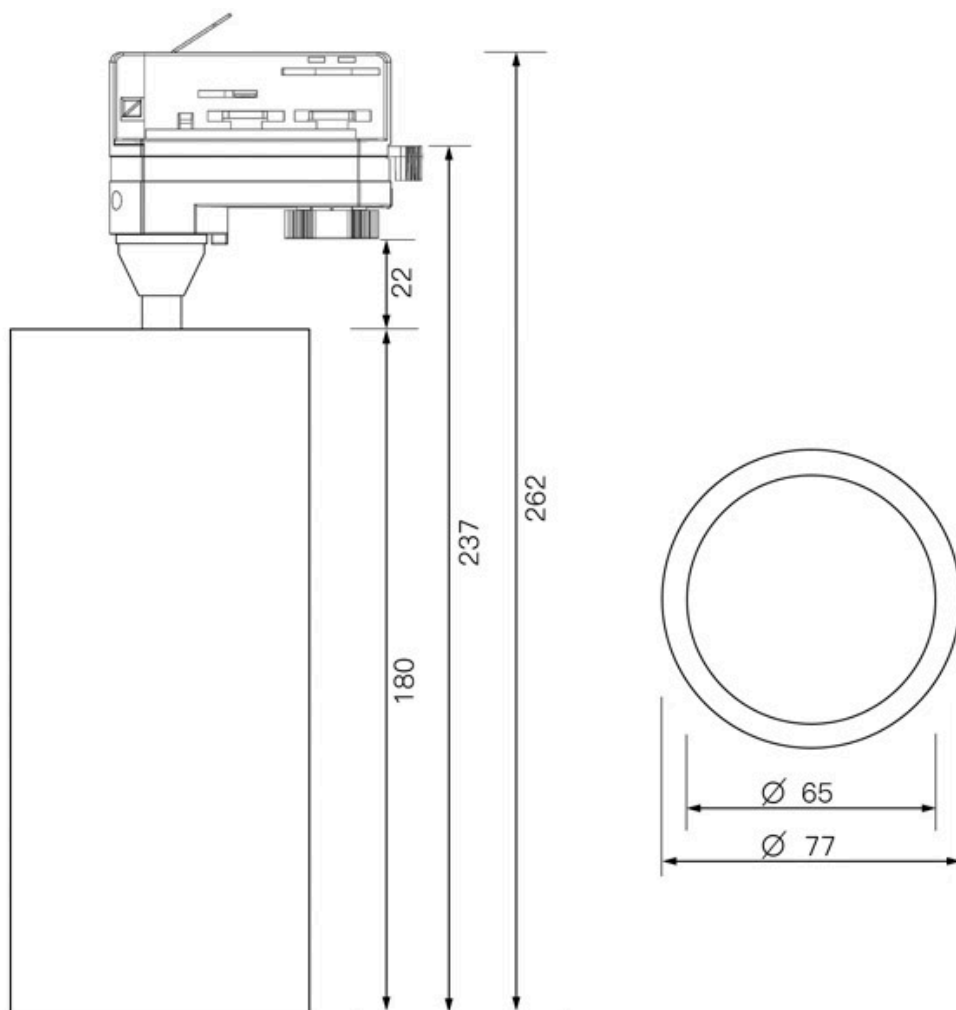

ESQUEMA DE INSTALACIÓN