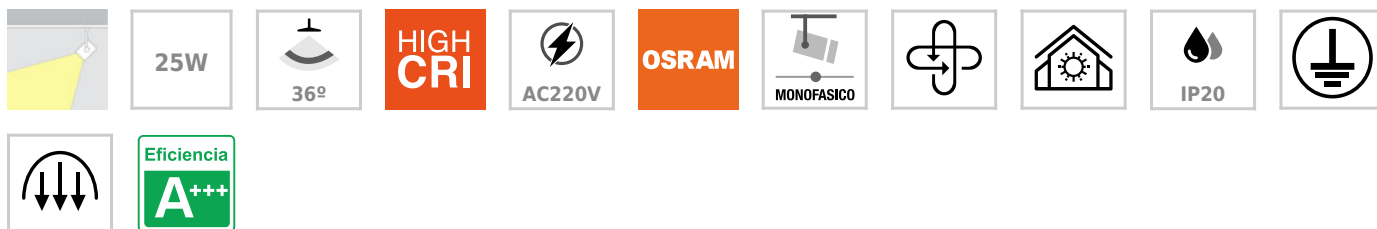

Foco carril PROLUX, 25W, negro, CRI >90

Foco para carril led con conector monofásico de calidad profesional con chip led OSRAM y driver certificado TUV con cuerpo en aluminio y lacado en color negro mate, incluye conector a carril. CRI >90 que proporciona una luz espectacular.

ESPECIFICACIONES

Potencia	25W
Flujo luminoso	2500lm, 2900lm
Ángulo de apertura	36°
Temperatura de color	3000K, 4000K
CRI	90
Alimentación	AC220V
Tensión de funcionamiento	AC200-240V
Chip	Osram COB
Foco carril - Tipo	Monofásico
Movilidad	Orientable
Color	blanco
Interior-exterior	Interior
Protección IP	IP20
Aislamiento eléctrico	Luminaria de clase I
Iluminación para...	Profesional
Otros	Reflector de aluminio
Etiqueta energética	A+++

Dimensiones del producto

77x147x262mm

Dimensiones del packaging

10x15x27cm

Certificados

CE
ROHS
ECORAEE

MODELOS

Color de luz	Temperatura color (k)	Luminosidad (lm)
Blanco cálido	3000K	2500lm
Blanco neutro	4000K	2900lm

DETALLES

Foco de carril de alta calidad con luminaria led COB de alta capacidad con chip OSRAM de la máxima calidad. Integra transformador y adaptador a carril. Su alto índice de reproducción cromática (CRI) muestra el color real de forma natural.