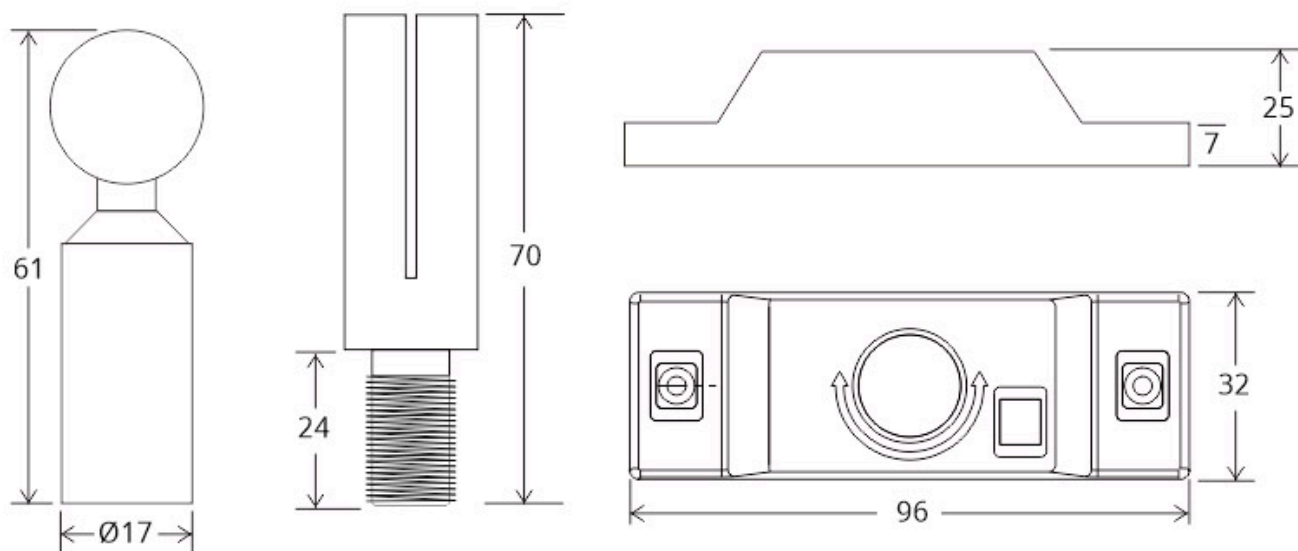

ESQUEMA DE INSTALACIÓN