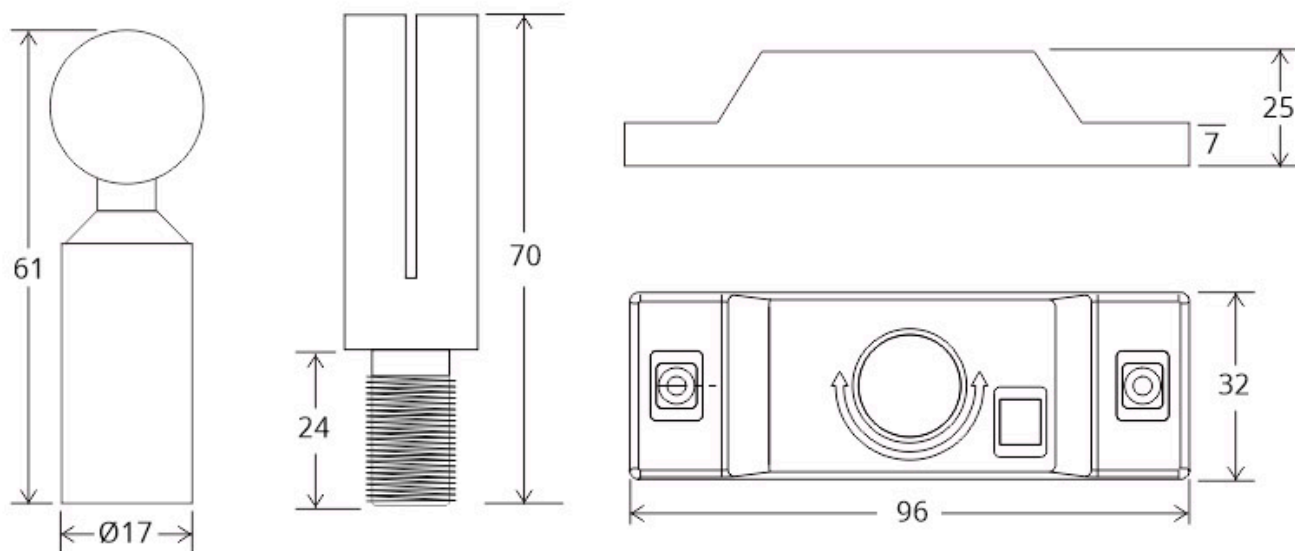

Referencia

LD1051591

Dimensiones del producto

96x120x25mm

Dimensiones del packaging

10x14x3cm

Certificados

CE
ROHS
ECORAAE

Es un verdadero punto de atracción en la decoración de cualquier ambiente a la vez que proporciona una

Ficha técnica

Skyline Linear Wall Base Sujeción

LEDBOX®

iluminación general y de amplia difusión en color de luz blanca cálida, neutra, fría o color según el modelo.

Posibilidad de ajuste hasta 45°. Múltiples posibilidades de iluminación: luz indirecta, luz directa, bañador de pared.

Banda de 25 metros perfecta para su instalación en grandes espacios.

ESQUEMA DE INSTALACIÓN