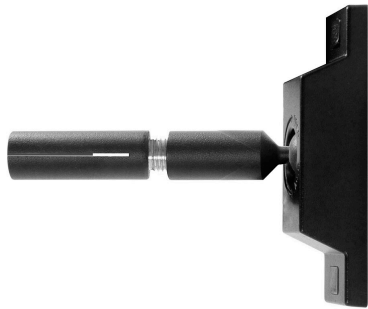

Skyline Linear Wall Base Sujeción

Pieza de sujeción para el nuevo sistema de iluminación lineal suspendida SKYline de LedBox

ESPECIFICACIONES

Otros	Perfil con luz, Kit todo incluido
Tira led - Tipo perfil	6suspendida
Ancho alojamiento	10mm
Interior-exterior	Interior
Protección IP	IP20

Referencia

LD1051591

Dimensiones del producto

96x120x25mm

Dimensiones del packaging

10x14x3cm

Certificados

CE
ROHS
ECORAAE

DETALLES

Pieza de sujeción para el nuevo sistema de iluminación lineal suspendida SKYline de LedBox

SKYline es un nuevo concepto en iluminación lineal suspendida. Flexible y con múltiples posibilidades de instalación e iluminación para grandes espacios.

Características:

Flexible y fácil instalación. Mínimas modificaciones en las paredes para su instalación.

Alta calidad de sus materiales. Banda flexible de aleación

de acero + zinc. Duradera y no deformable.