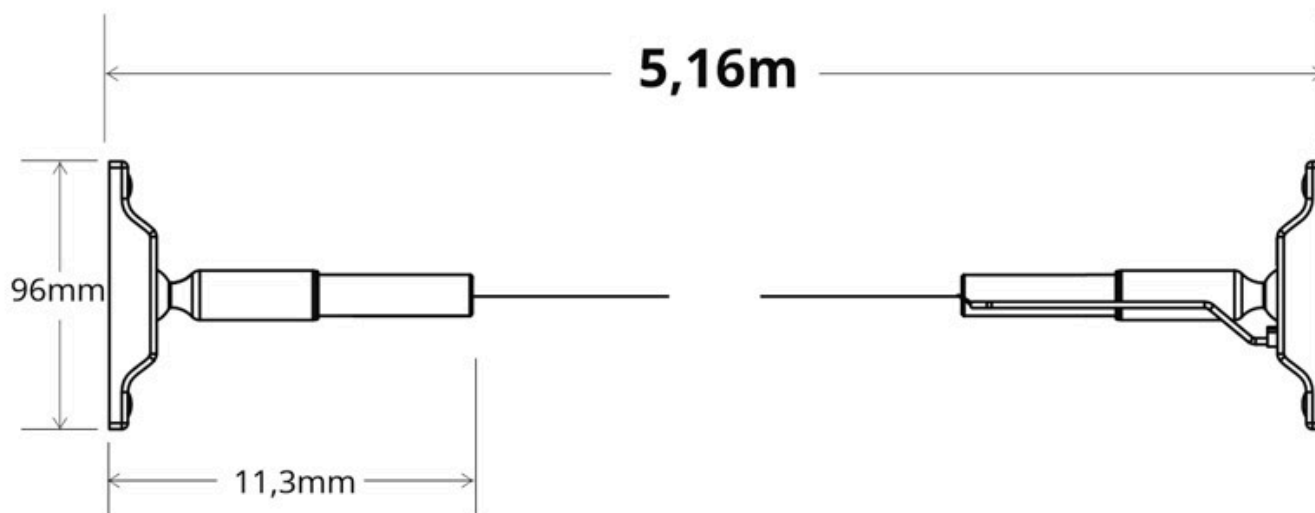

ESQUEMA DE INSTALACIÓN