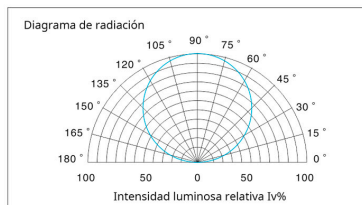

Distribución lumínica

Distribución de luminosidad