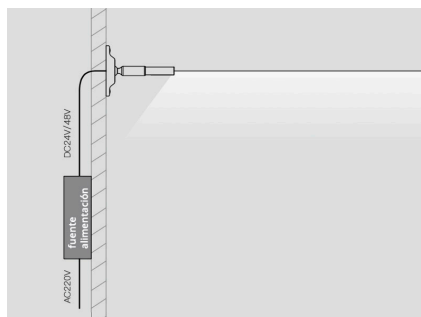

Características:

Flexible y fácil instalación. Mínimas modificaciones en las paredes para su instalación.

Alta calidad de sus materiales. Banda flexible de aleación de acero + zinc. Duradera y no deformable.

Posibilidad de ajuste hasta 45°. Múltiples posibilidades de iluminación: luz indirecta, luz directa, bañador de pared.

ESQUEMA DE INSTALACIÓN

Distribución lumínica

Distribución de luminosidad

Instalación

Ficha técnica