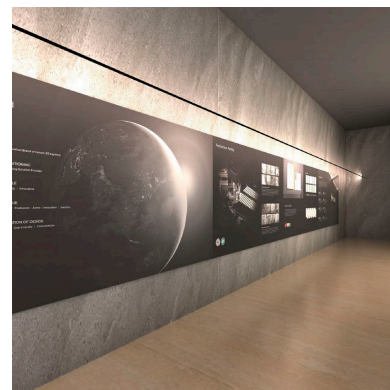

Ficha técnica

Kit SKYline iluminación lineal, COB 320led/m, 60W, 5m

LEDBOX®

GALERIA