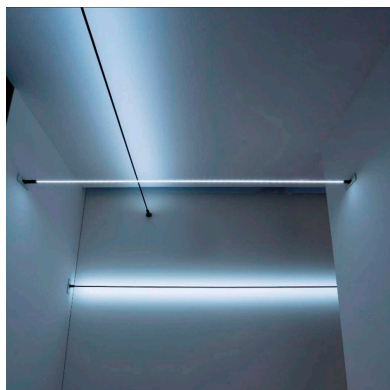

Ficha técnica

Kit SKYline iluminación lineal, COB 320led/m, 60W, 5m

LEDBOX®

GALERIA