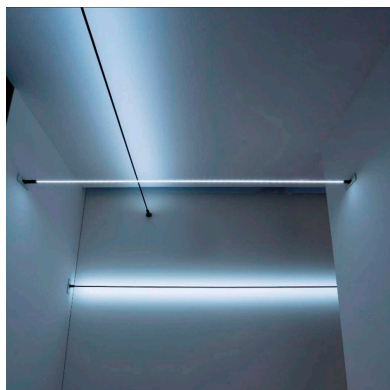

SKYline es un nuevo concepto en iluminación lineal suspendida. Flexible y con múltiples posibilidades de instalación e iluminación para grandes espacios.

Con una estética limpia y minimalista es ideal para la iluminación en exposiciones, decoración, hoteles, pasillos, etc. Crea espacios únicos de forma sencilla.

Con un diseño limpio y arquitectónico en donde la última tecnología led es adaptada a la simplicidad del sistema SKYline que ofrece una iluminación lineal que puede ser directa, indirecta o bañador de pared.

Características:

Flexible y fácil instalación. Mínimas modificaciones en las paredes para su instalación.

Alta calidad de sus materiales. Banda flexible de aleación de acero + zinc. Duradera y no deformable.

Posibilidad de ajuste hasta 45°. Múltiples posibilidades de iluminación: luz indirecta, luz directa, bañador de pared.

ESQUEMA DE INSTALACIÓN

Distribución lumínica

Distribución de luminosidad

Instalación

GALERIA