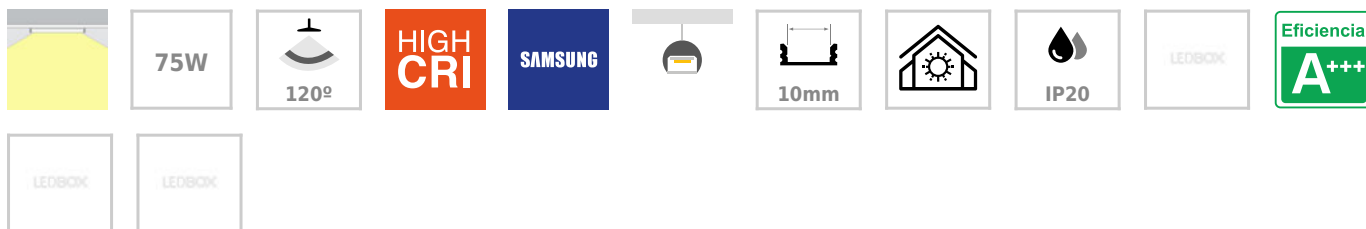

Kit SKYline iluminación lineal, COB 528led/m, 75W, 5m

Kit que incluye todo lo necesario para montar el sistema de iluminación lineal suspendida SKYline de LedBox. Incluye todos los accesorios, tira led COB de 5 metros de longitud y fuente de alimentación.

ESPECIFICACIONES

Otros	Perfil con luz, Kit todo incluido
Potencia	75W
Flujo luminoso	7000lm, 7200lm, 7400lm
Ángulo de apertura	120º
Temperatura de color	2700K, 4000K, 6000K
CRI	90
Chip	Samsung COB
Tira led - Tipo perfil	6suspendida
Ancho alojamiento	10mm
Interior-exterior	Interior
Protección IP	IP20
Estilo	vanguardista
Etiqueta energética	A+++
Estancia	salon,pasillo

Dimensiones del producto

250x250x10mm

Dimensiones del packaging

25x25x10cm

Certificados

CE
ROHS
ECORAAE

MODELOS

Color de luz	Temperatura color (k)	Luminosidad (lm)
Blanco cálido 2700K	2700K	7000lm
Blanco neutro	4000K	7200lm
Blanco frío	6000K	7400lm
Rosa/Magenta		
Rojo		
Azul		
Verde		
Naranja		
Azul hielo		