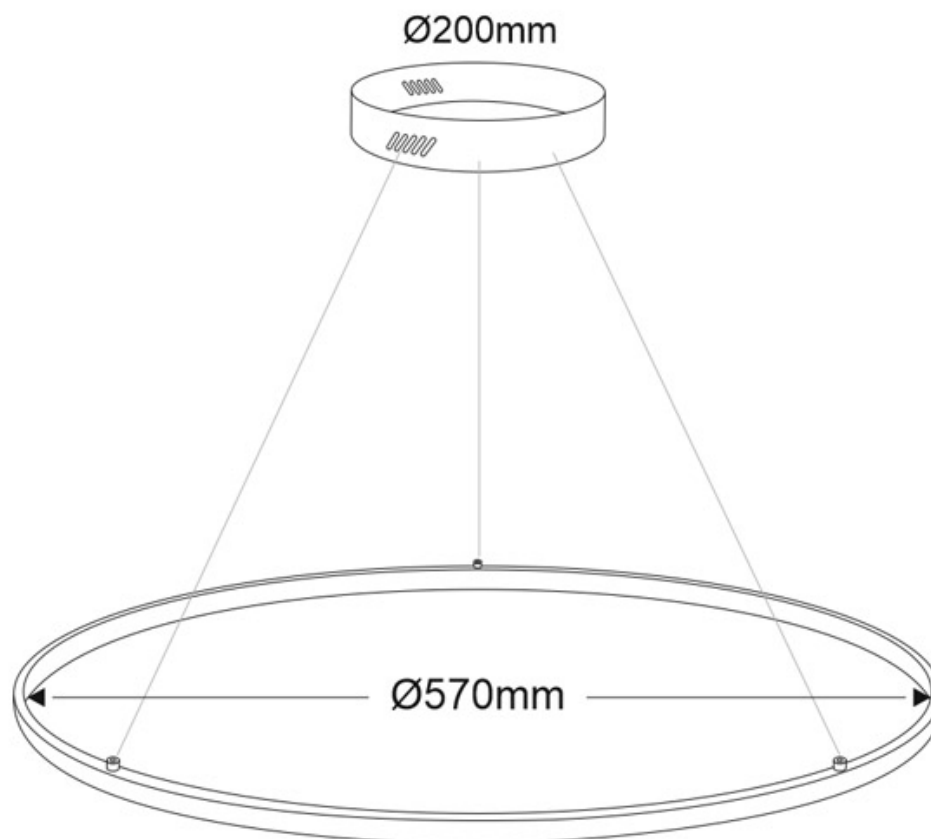

36W

120°

AC220V

IP20

ESPECIFICACIONES

Potencia	36W
Flujo luminoso	3200lm, 3400lm
Ángulo de apertura	120°
Temperatura de color	3000K, 4000K
CRI	80
Alimentación	AC220V
Tensión de funcionamiento	AC220-240V
Chip	Epistar SMD2835
Interior-exterior	Interior
Protección IP	IP20
Aislamiento eléctrico	Luminaria de clase I
Otros	Kit todo incluido
Etiqueta energética	A++

Dimensiones del producto

570x570,0x1000mm

Dimensiones del packaging

60x60x8cm

Certificados

CE
ROHS
ECORAE

Ficha técnica

Luminaria colgante ELIX, 36W, blanco, Ø57cm

Incluye: Luminaria circular con cables de suspensión y caja de conexiones en superficie.

ESQUEMA DE INSTALACIÓN

GALERIA

AVISO

Datos sujetos a cambios sin aviso. Excepto errores y omisiones. Asegúrese de utilizar el archivo más reciente posible.