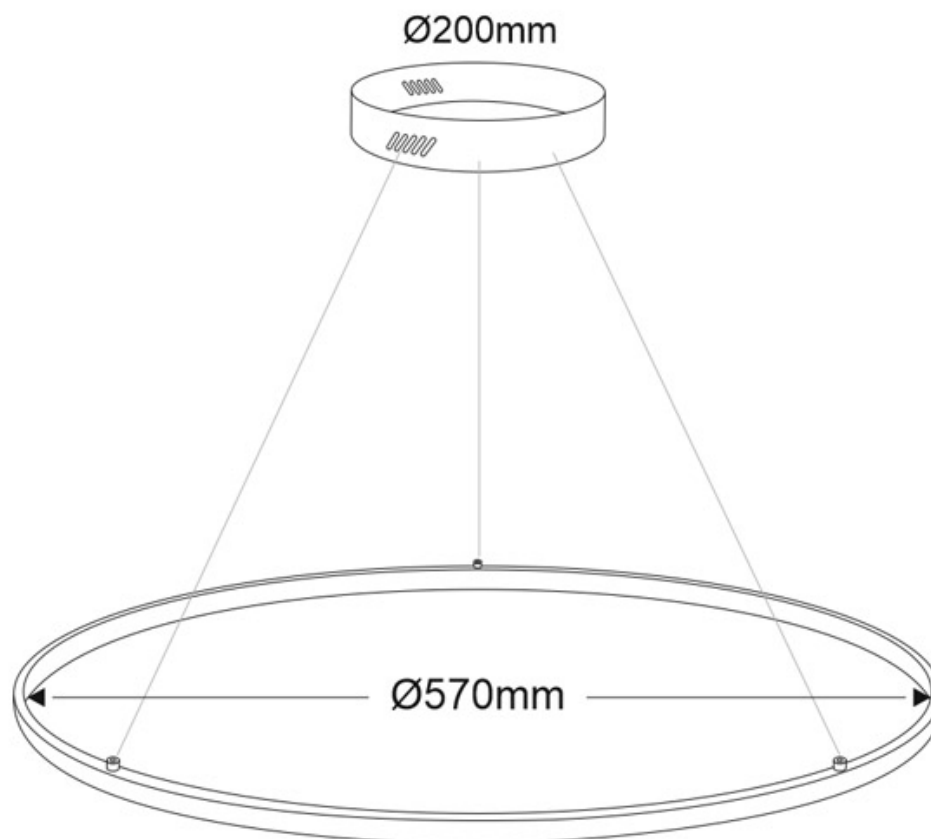

ESQUEMA DE INSTALACIÓN