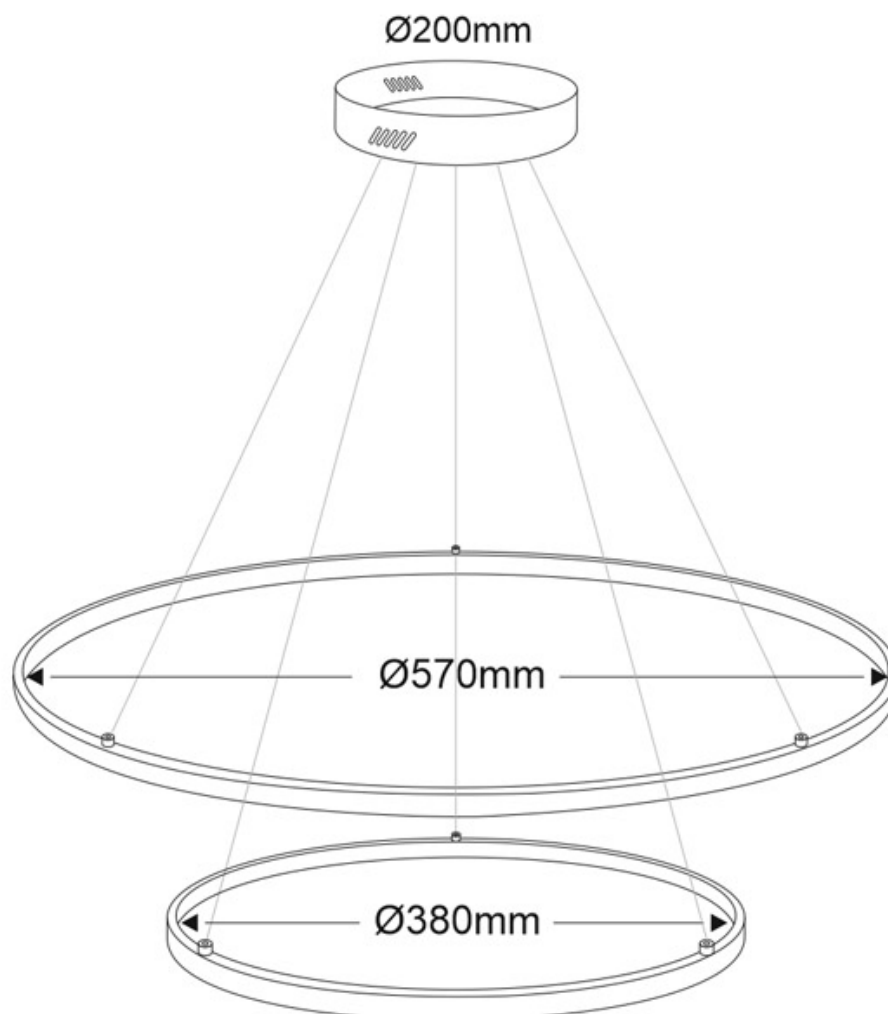

ESQUEMA DE INSTALACIÓN