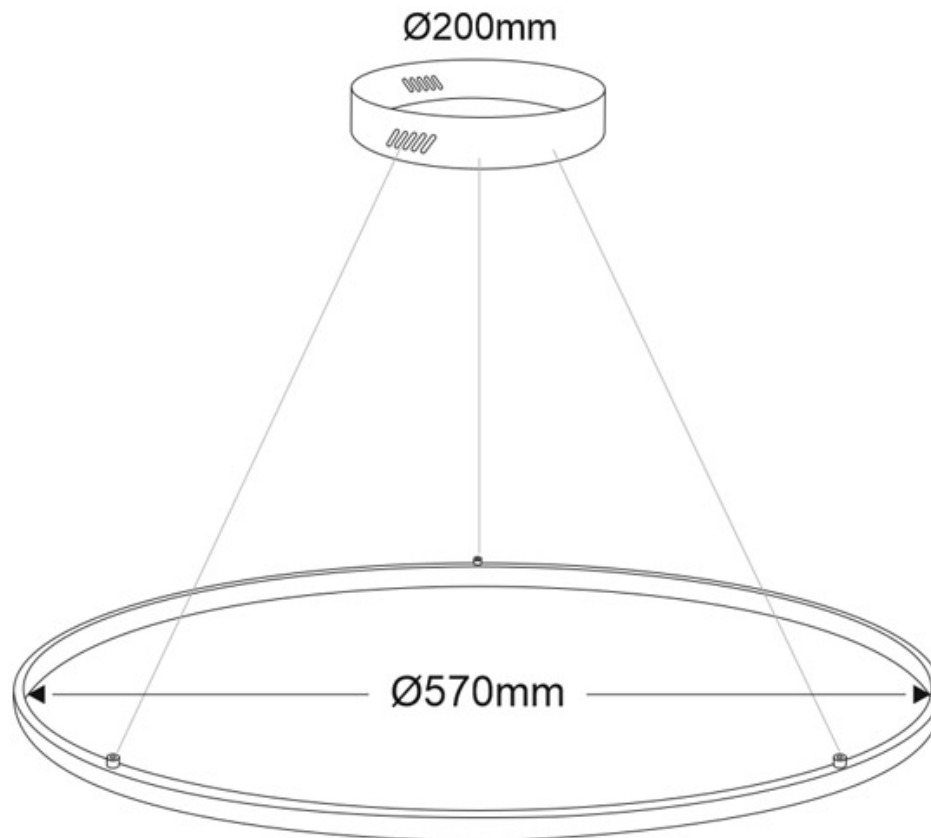

ESPECIFICACIONES

Potencia	36W
Flujo luminoso	3400lm
Ángulo de apertura	120º
Temperatura de color	3000-4000-6000K
CRI	80
Alimentación	AC220V
Tensión de funcionamiento	AC220-240V
Chip	Epistar SMD2835
Color	negro
Interior-exterior	Interior
Protección IP	IP20
Aislamiento eléctrico	Luminaria de clase I
Estilo	moderno
Otros	Kit todo incluido
Etiqueta energética	A++
Estancia	salon,dormitorio,oficina,cocina

Referencia

LD1012003

Color de luz

3000-4000-6000K

Dimensiones del producto

570x570,0x100mm

Dimensiones del packaging

60x60x8cm

Selecciona el color de luz de forma fácil.

Con un diseño limpio y arquitectónico en donde la última tecnología led es adaptada a la simplicidad de la lámpara

en forma de anillo creando una luz difusa y suave.

Incluye: Luminaria circular con cables de suspensión y caja de conexiones en superficie.

ESQUEMA DE INSTALACIÓN

Ficha técnica

Luminaria colgante ELIX, 36W, negro, CCT Ajustable, Ø57cm

LEDBOX®

GALERIA

AVISO

Datos sujetos a cambios sin aviso. Excepto errores y omisiones. Asegúrese de utilizar el archivo más reciente posible.