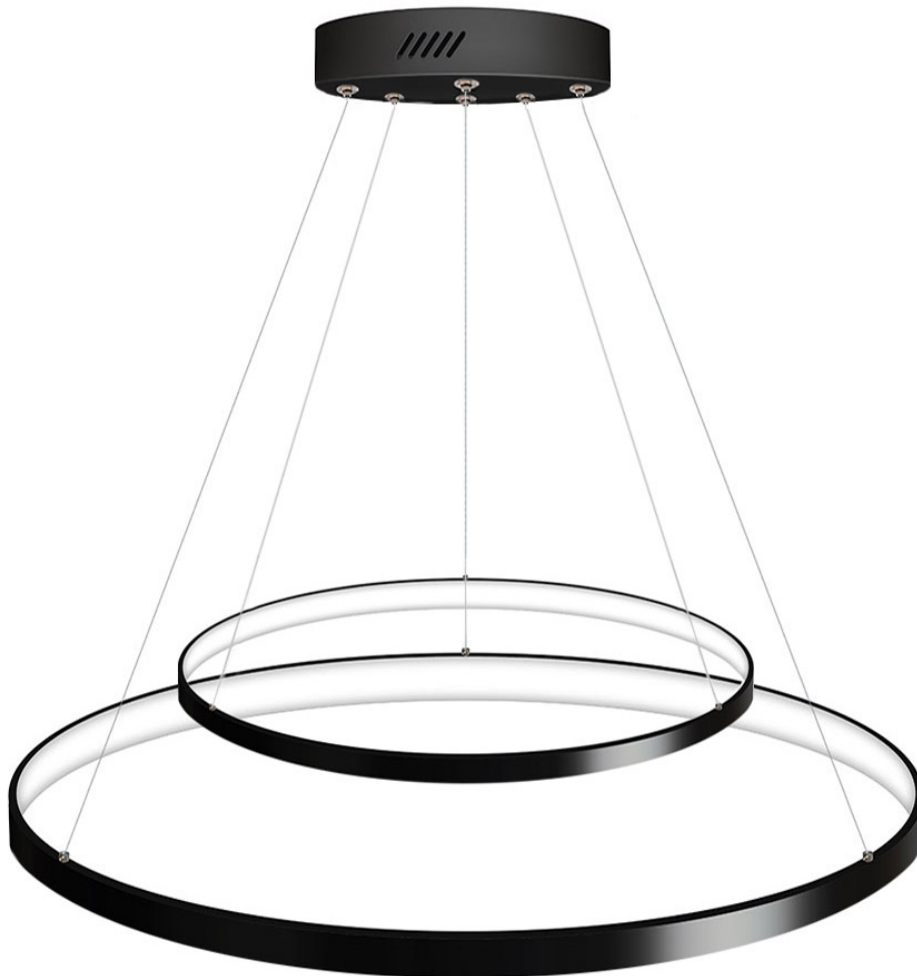

Luminaria colgante ELIX, 60W, negro, CCT Ajustable, Ø57+38cm

Luminaria de suspensión que permite múltiples composiciones creativas en combinación con otras lámparas ELIX. La difusión de la luz en todo el anillo a través de una cubierta de silicona opal de alta difusión crea un ambiente perfecto para cualquier estancia. Permite seleccionar el color de luz en blanco frío, neutro o cálido.

Certificados

CE
ROHS
ECORAE

DETALLES

Luminaria colgante minimalista realizada en aluminio lacado en color negro mate y aro difusor en silicona opalizada de alta difusión.

Permite seleccionar el color de luz en blanco frío, neutro o cálido. Pulsando el interruptor 1 vez se enciende en color frío, si lo apagas y lo enciendes de nuevo, se enciende en color neutro y si repites la operación, se enciende en cálido.

Selecciona el color de luz de forma fácil.

Con un diseño limpio y arquitectónico en donde la última tecnología led es adaptada a la simplicidad de la lámpara

en forma de anillo creando una luz difusa y suave.

Incluye: Luminaria circular con cables de suspensión y caja de conexiones en superficie.

ESQUEMA DE INSTALACIÓN

Ficha técnica

Luminaria colgante ELIX, 60W, negro, CCT Ajustable, Ø57+38cm

LEDBOX®

GALERIA

AVISO