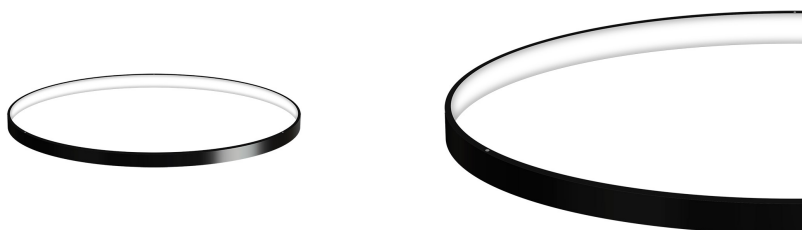

Luminaria colgante ELIX, 60W, negro, CCT Ajustable, Ø57+38cm

Luminaria de suspensión que permite múltiples composiciones creativas en combinación con otras lámparas ELIX. La difusión de la luz en todo el anillo a través de una cubierta de silicona opal de alta difusión crea un ambiente perfecto para cualquier estancia. Permite seleccionar el color de luz en blanco frío, neutro o cálido.

Certificados

CE
ROHS
ECORAE

Ficha técnica

Luminaria colgante ELIX, 60W, negro, CCT Ajustable, Ø57+38cm

LEDBOX®

DETALLES

Luminaria colgante minimalista realizada en aluminio lacado en color negro mate y aro difusor en silicona opalizada de alta difusión.

Selecciona el color de luz de forma fácil.

Con un diseño limpio y arquitectónico en donde la última tecnología led es adaptada a la simplicidad de la lámpara

en forma de anillo creando una luz difusa y suave.

Incluye: Luminaria circular con cables de suspensión y caja de conexiones en superficie.

ESQUEMA DE INSTALACIÓN

Ficha técnica

Luminaria colgante ELIX, 60W, negro, CCT Ajustable, Ø57+38cm

LEDBOX®

GALERIA

Ficha técnica