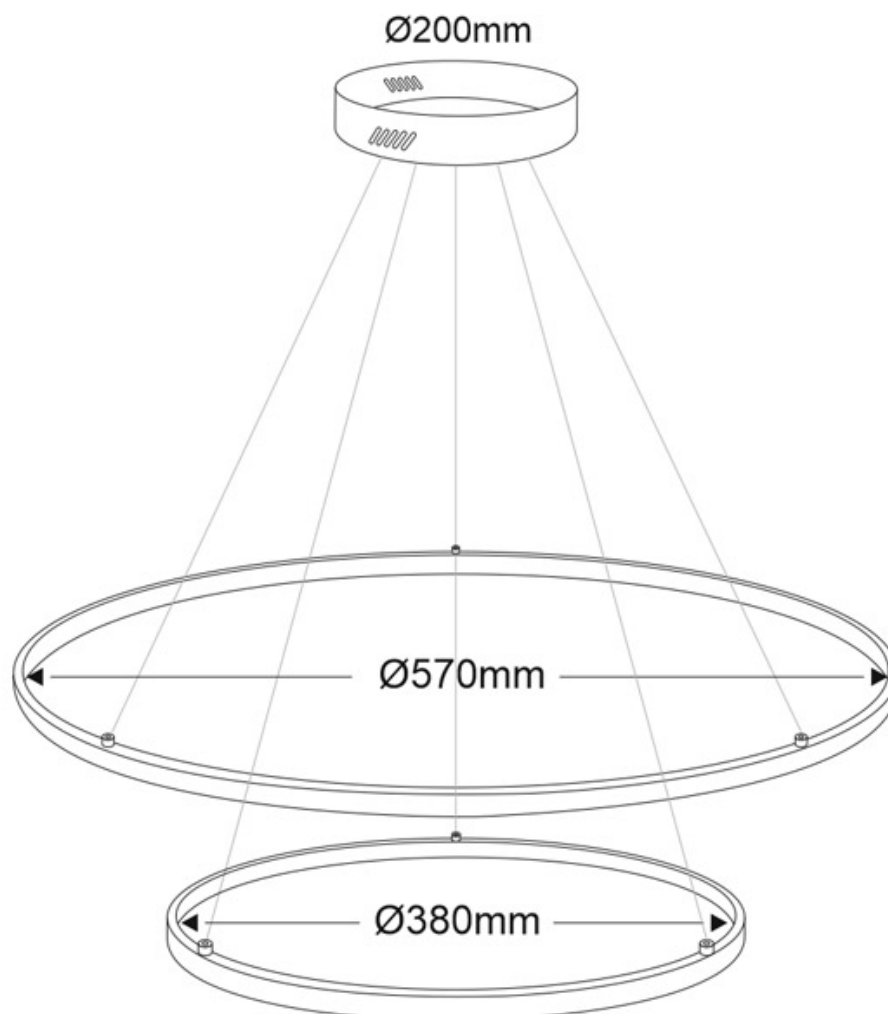

Referencia

LD1012006

Color de luz

3000-4000-6000K

Dimensiones del producto

570x570,0x100mm

Dimensiones del packaging

60x60x8cm

Certificados

CE
ROHS
ECORAE

Ficha técnica

Luminaria colgante ELIX, 60W, negro, CCT Ajustable, Ø57+38cm

LEDBOX®

DETALLES

Luminaria colgante minimalista realizada en aluminio lacado en color negro mate y aro difusor en silicona opalizada de alta difusión.

Incluye: Luminaria circular con cables de suspensión y caja de conexiones en superficie.

ESQUEMA DE INSTALACIÓN

Ficha técnica

Luminaria colgante ELIX, 60W, negro, CCT Ajustable, Ø57+38cm

LEDBOX®

GALERIA

Ficha técnica

Luminaria colgante ELIX, 60W, negro, CCT Ajustable, Ø57+38cm

LEDBOX®

AVISO

Datos sujetos a cambios sin aviso. Excepto errores y omisiones. Asegúrese de utilizar el archivo más reciente posible.