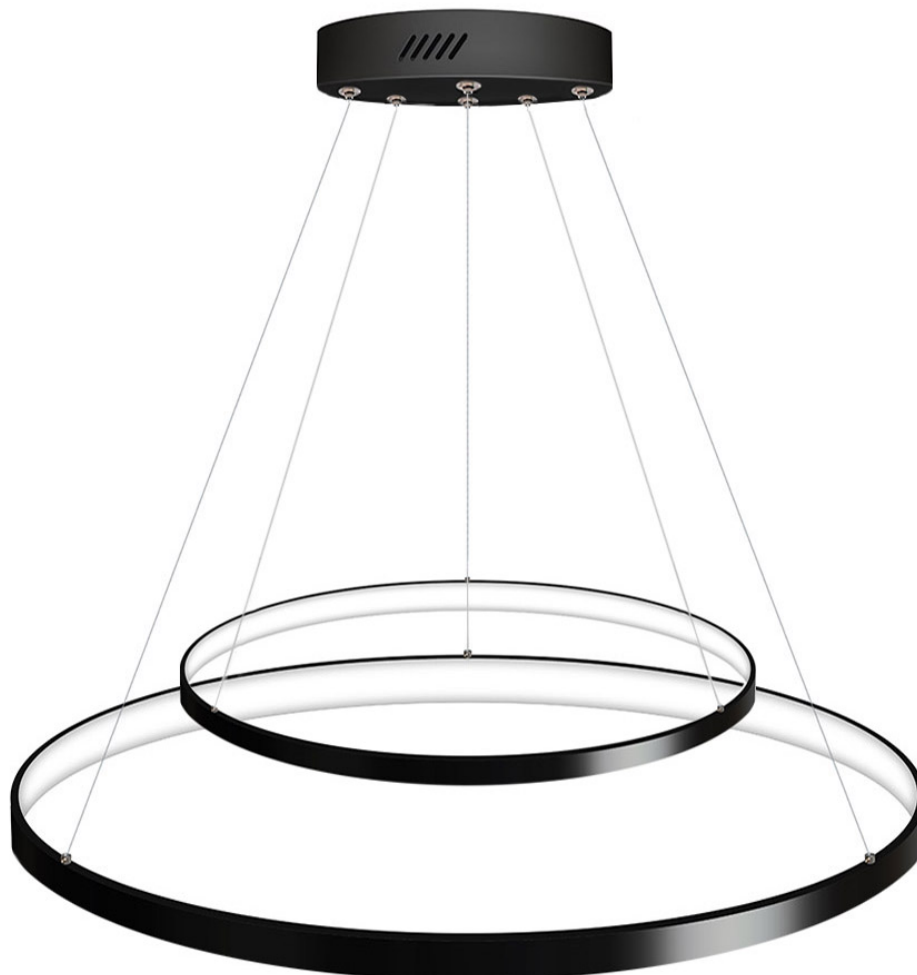

Luminaria colgante ELIX, 60W, negro, CCT Ajustable, Ø57+38cm

Luminaria de suspensión que permite múltiples composiciones creativas en combinación con otras lámparas ELIX. La difusión de la luz en todo el anillo a través de una cubierta de silicona opal de alta difusión crea un ambiente perfecto para cualquier estancia. Permite seleccionar el color de luz en blanco frío, neutro o cálido.

Certificados

CE
ROHS
ECORAEE

DETALLES

Luminaria colgante minimalista realizada en aluminio lacado en color negro mate y aro difusor en silicona opalizada de alta difusión.

Permite seleccionar el color de luz en blanco frío, neutro o cálido. Pulsando el interruptor 1 vez se enciende en color frío, si lo apagas y lo enciendes de nuevo, se enciende en color neutro y si repites la operación, se enciende en

Ficha técnica

Luminaria colgante ELIX, 60W, negro, CCT Ajustable, Ø57+38cm

LEDBOX®

cálido.

Selecciona el color de luz de forma fácil.

Con un diseño limpio y arquitectónico en donde la última tecnología led es adaptada a la simplicidad de la lámpara en forma de anillo creando una luz difusa y suave.

Incluye: Luminaria circular con cables de suspensión y caja de conexiones en superficie.

ESQUEMA DE INSTALACIÓN

Ficha técnica

Luminaria colgante ELIX, 60W, negro, CCT Ajustable, Ø57+38cm

LEDBOX®

GALERIA

AVISO