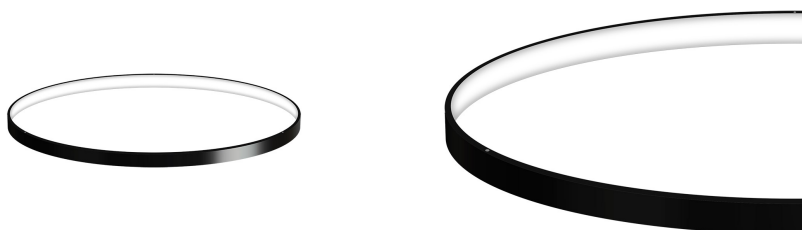

Luminaria colgante ELIX, 60W, negro, CCT Ajustable, Ø57+38cm

Luminaria de suspensión que permite múltiples composiciones creativas en combinación con otras lámparas ELIX. La difusión de la luz en todo el anillo a través de una cubierta de silicona opal de alta difusión crea un ambiente perfecto para cualquier estancia. Permite seleccionar el color de luz en blanco frío, neutro o cálido.

Certificados

CE
ROHS
ECORAEE

DETALLES

Luminaria colgante minimalista realizada en aluminio lacado en color negro mate y aro difusor en silicona opalizada de alta difusión.

Permite seleccionar el color de luz en blanco frío, neutro o cálido. Pulsando el interruptor 1 vez se enciende en color frío, si lo apagas y lo enciendes de nuevo, se enciende en color neutro y si repites la operación, se enciende en

Ficha técnica

Luminaria colgante ELIX, 60W, negro, CCT Ajustable, Ø57+38cm

LEDBOX®

cálido.

Selecciona el color de luz de forma fácil.

Con un diseño limpio y arquitectónico en donde la última tecnología led es adaptada a la simplicidad de la lámpara en forma de anillo creando una luz difusa y suave.

Incluye: Luminaria circular con cables de suspensión y caja de conexiones en superficie.

ESQUEMA DE INSTALACIÓN

Ficha técnica

Luminaria colgante ELIX, 60W, negro, CCT Ajustable, Ø57+38cm

LEDBOX®

GALERIA

AVISO