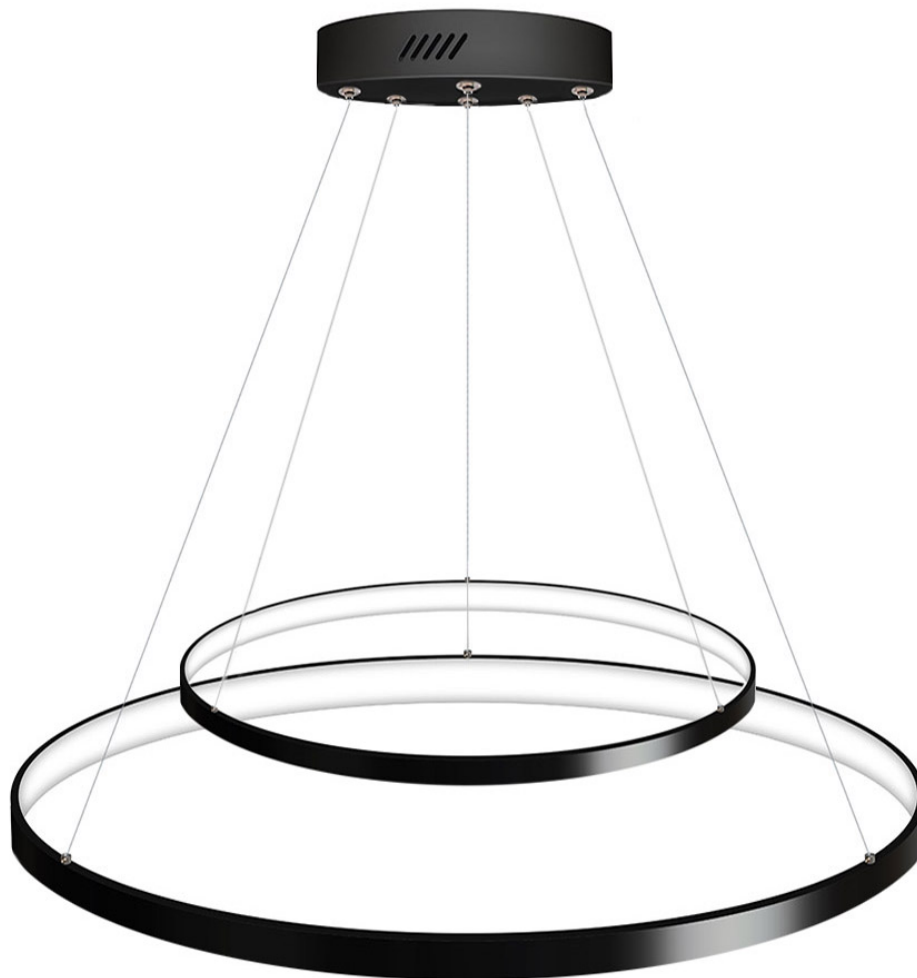

Luminaria colgante ELIX, 60W, negro, CCT Ajustable, Ø57+38cm

Luminaria de suspensión que permite múltiples composiciones creativas en combinación con otras lámparas ELIX. La difusión de la luz en todo el anillo a través de una cubierta de silicona opal de alta difusión crea un ambiente perfecto para cualquier estancia. Permite seleccionar el color de luz en blanco frío, neutro o cálido.

Selecciona el color de luz de forma fácil.

Con un diseño limpio y arquitectónico en donde la última tecnología led es adaptada a la simplicidad de la lámpara

en forma de anillo creando una luz difusa y suave.

Incluye: Luminaria circular con cables de suspensión y caja de conexiones en superficie.

ESQUEMA DE INSTALACIÓN

Ficha técnica

Luminaria colgante ELIX, 60W, negro, CCT Ajustable, Ø57+38cm

LEDBOX®

GALERIA

Ficha técnica

Luminaria colgante ELIX, 60W, negro, CCT Ajustable, Ø57+38cm

LEDBOX®

AVISO

Datos sujetos a cambios sin aviso. Excepto errores y omisiones. Asegúrese de utilizar el archivo más reciente posible.