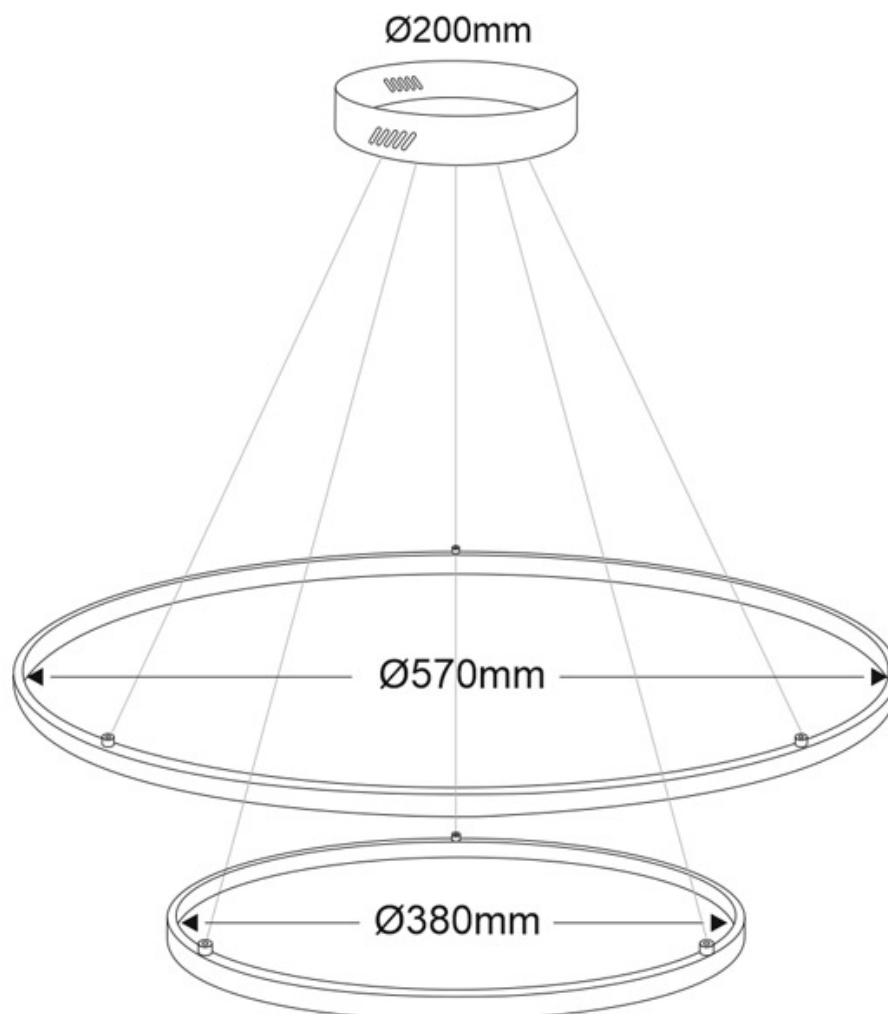

60W

120°

AC220V

IP20

ESPECIFICACIONES

Potencia	60W
Flujo luminoso	5500lm
Ángulo de apertura	120°
Temperatura de color	3000-4000-6000K
CRI	80
Alimentación	AC220V
Tensión de funcionamiento	AC220-240V
Chip	Epistar SMD2835
Interior-exterior	Interior
Protección IP	IP20
Aislamiento eléctrico	Luminaria de clase I
Otros	Kit todo incluido
Etiqueta energética	A++

Referencia

LD1012006

Color de luz

3000-4000-6000K

Dimensiones del producto

570x570,0x1000mm

Dimensiones del packaging

60x60x8cm

Ficha técnica

Luminaria colgante ELIX, 60W, negro, CCT Ajustable, Ø57+38cm

LEDBOX®

cálido.

Selecciona el color de luz de forma fácil.

Con un diseño limpio y arquitectónico en donde la última tecnología led es adaptada a la simplicidad de la lámpara en forma de anillo creando una luz difusa y suave.

Incluye: Luminaria circular con cables de suspensión y caja de conexiones en superficie.

ESQUEMA DE INSTALACIÓN

Ficha técnica

Luminaria colgante ELIX, 60W, negro, CCT Ajustable, Ø57+38cm

LEDBOX®

GALERIA

AVISO