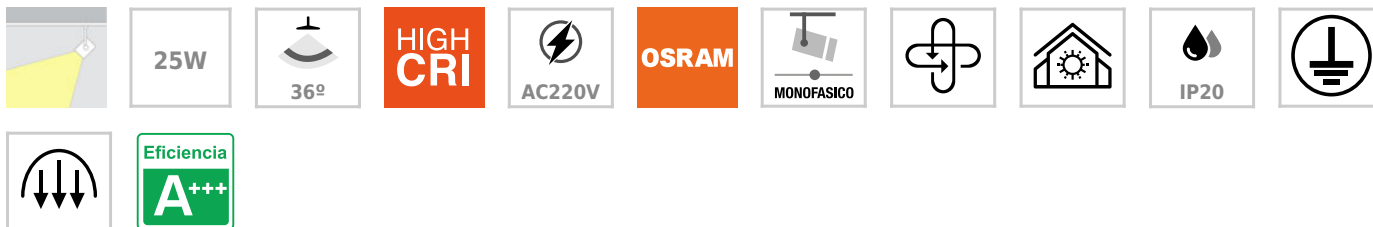

Foco carril Monofásico PROLUX chipled Osram, 25W, blanco, CRI >90

Foco para carril led con conector monofásico de calidad profesional con chip led OSRAM y driver certificado TUV con cuerpo en aluminio y lacado en color blanco mate, incluye conector a carril. CRI >90 que proporciona una luz espectacular.

ESPECIFICACIONES

Potencia	25W
Flujo luminoso	2500lm, 2900lm
Ángulo de apertura	36º
Temperatura de color	3000K, 4000K
CRI	90
Alimentación	AC220V
Tensión de funcionamiento	AC200-240V
Chip	Osram COB
Foco carril - Tipo	Monofásico
Movilidad	Orientable
Color	blanco
Interior-exterior	Interior
Protección IP	IP20
Aislamiento eléctrico	Luminaria de clase I
Iluminación para...	Profesional
Otros	Reflector de aluminio
Etiqueta energética	A+++

Dimensiones del producto

77x147x262mm

Dimensiones del packaging

10x15x27cm

Certificados

CE
ROHS
ECORAE

MODELOS

Color de luz	Temperatura color (k)	Luminosidad (lm)
Blanco cálido	3000K	2500lm
Blanco neutro	4000K	2900lm