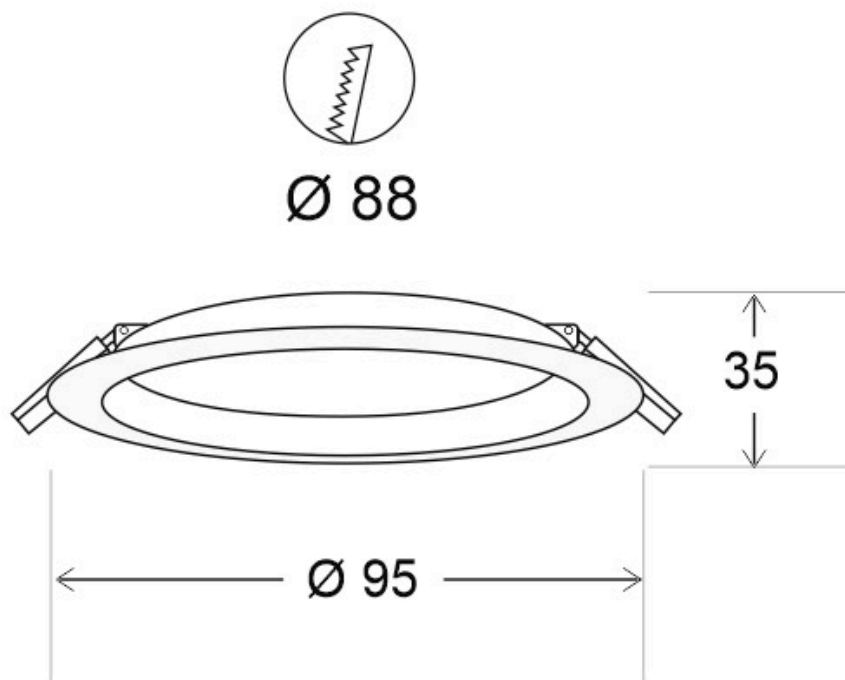

ESQUEMA DE INSTALACIÓN