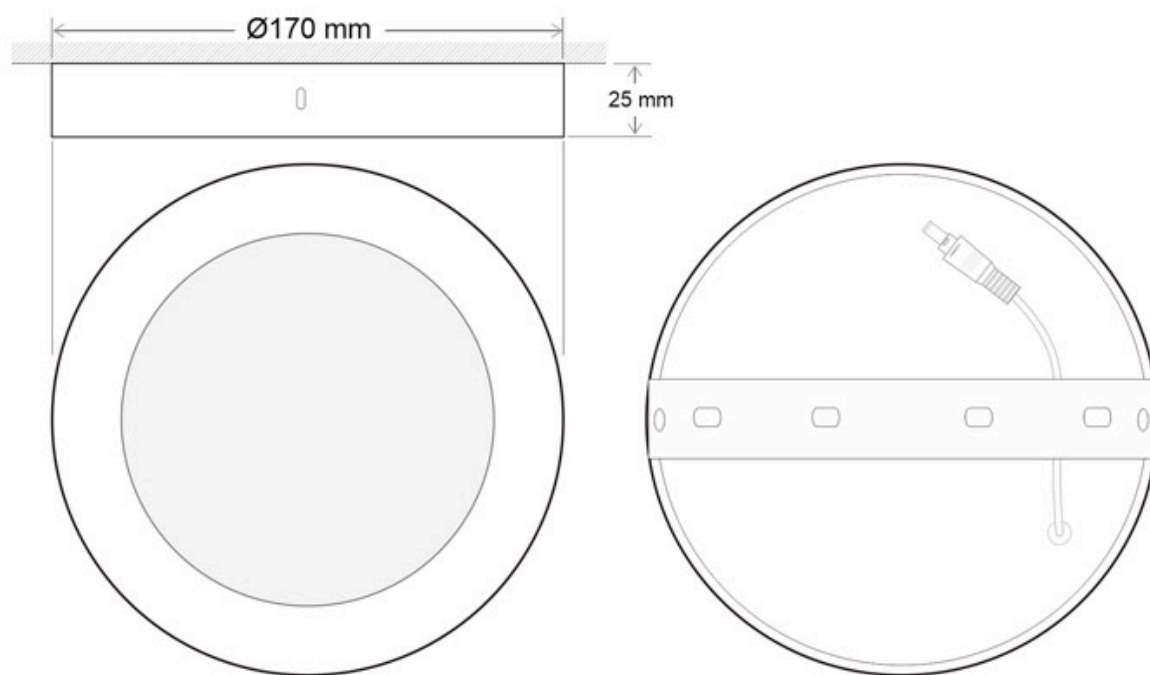

ESQUEMA DE INSTALACIÓN