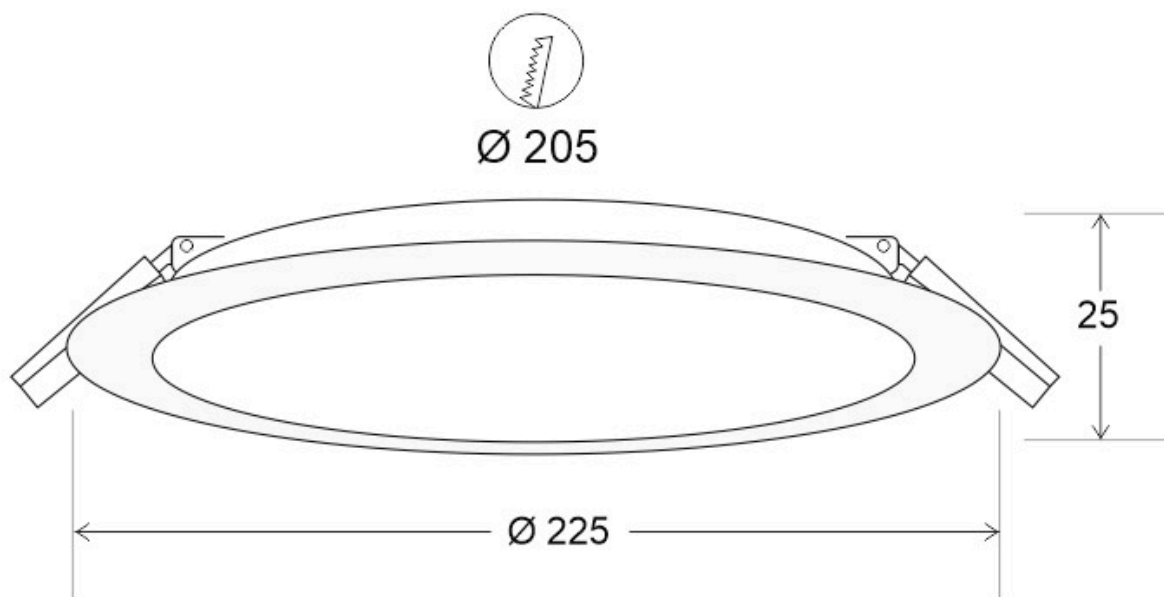

ESQUEMA DE INSTALACIÓN