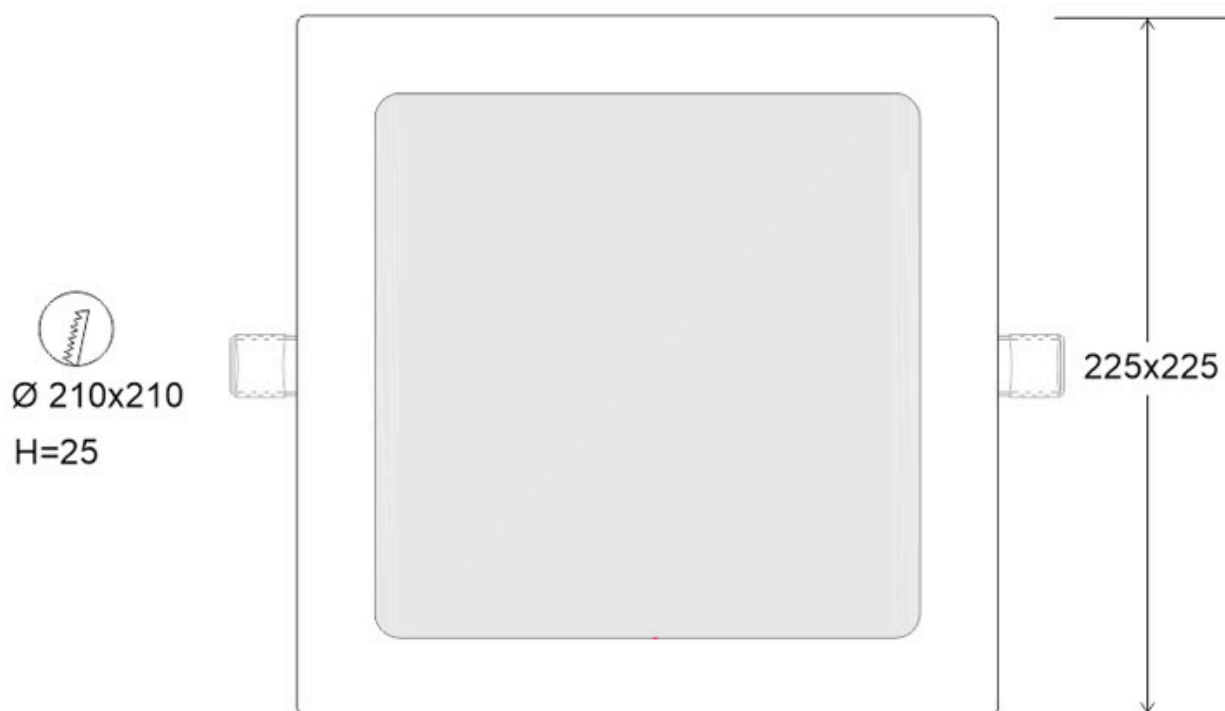

ESQUEMA DE INSTALACIÓN