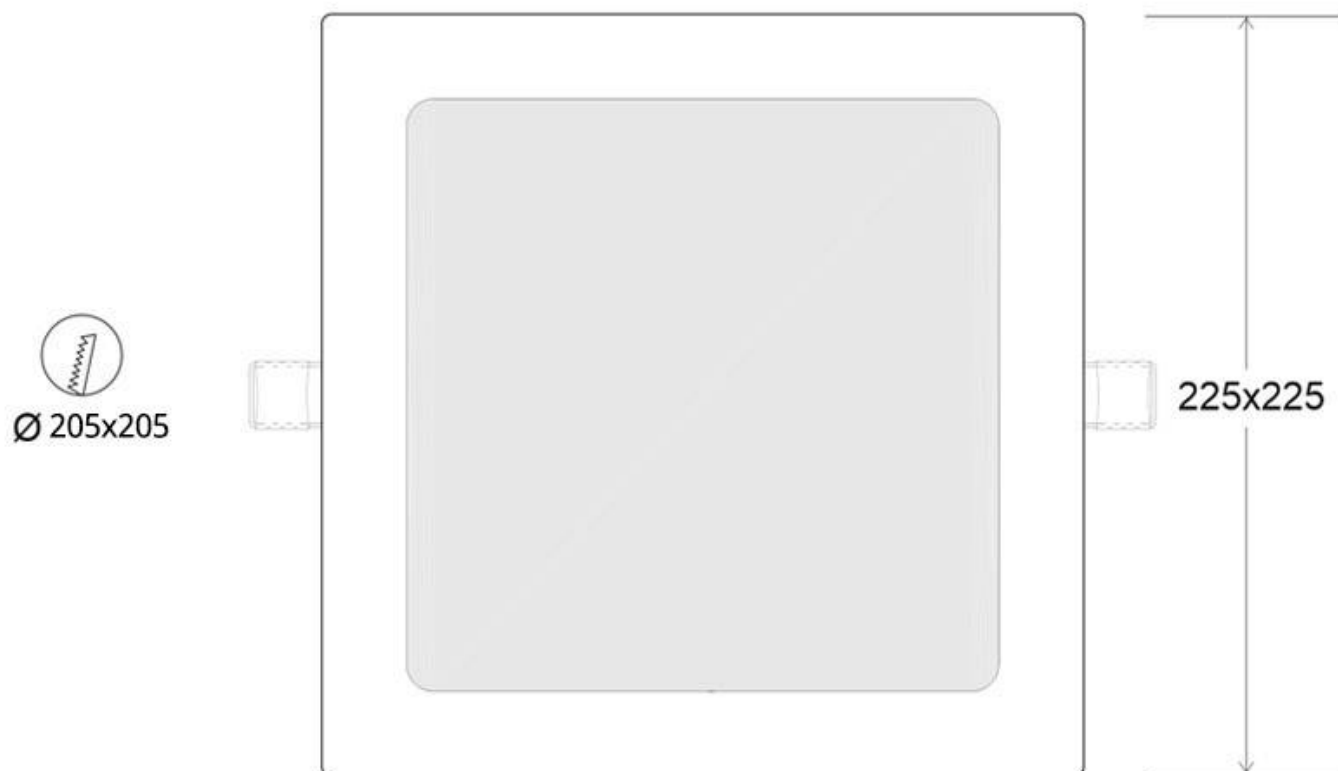

ESQUEMA DE INSTALACIÓN