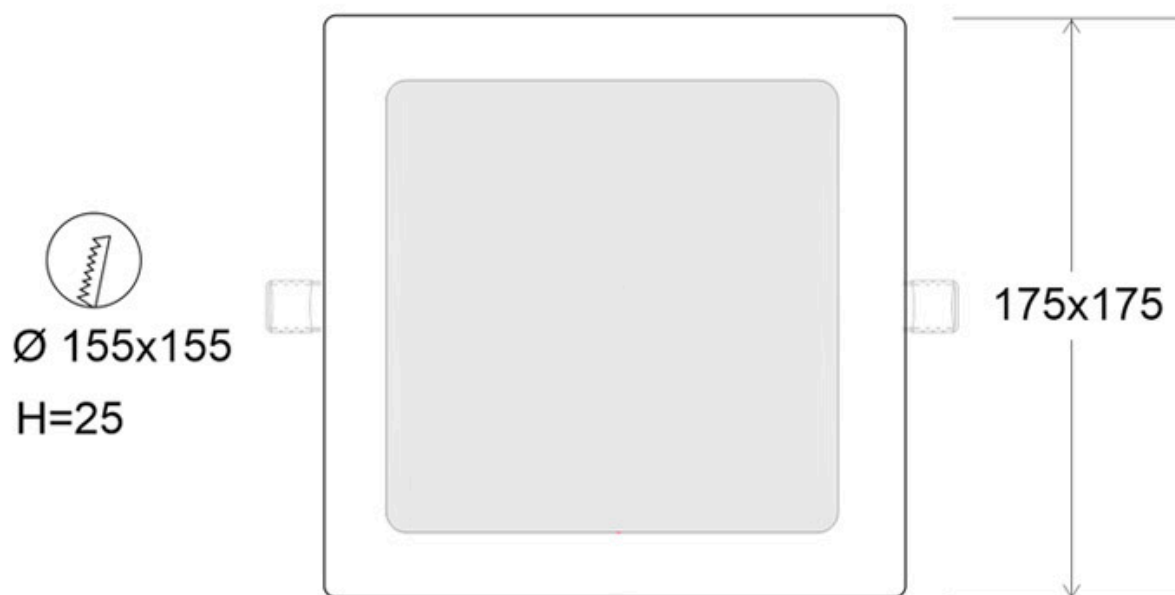

ESQUEMA DE INSTALACIÓN