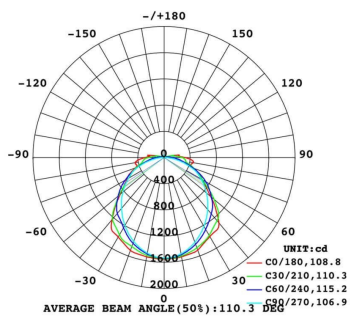

Ficha técnica

Lineal Led estanca, 120cm, 40W, CCT ajustable

LEDBOX®

Distribución lumínica

LUMINOUS INTENSITY DISTRIBUTION DIAGRAM