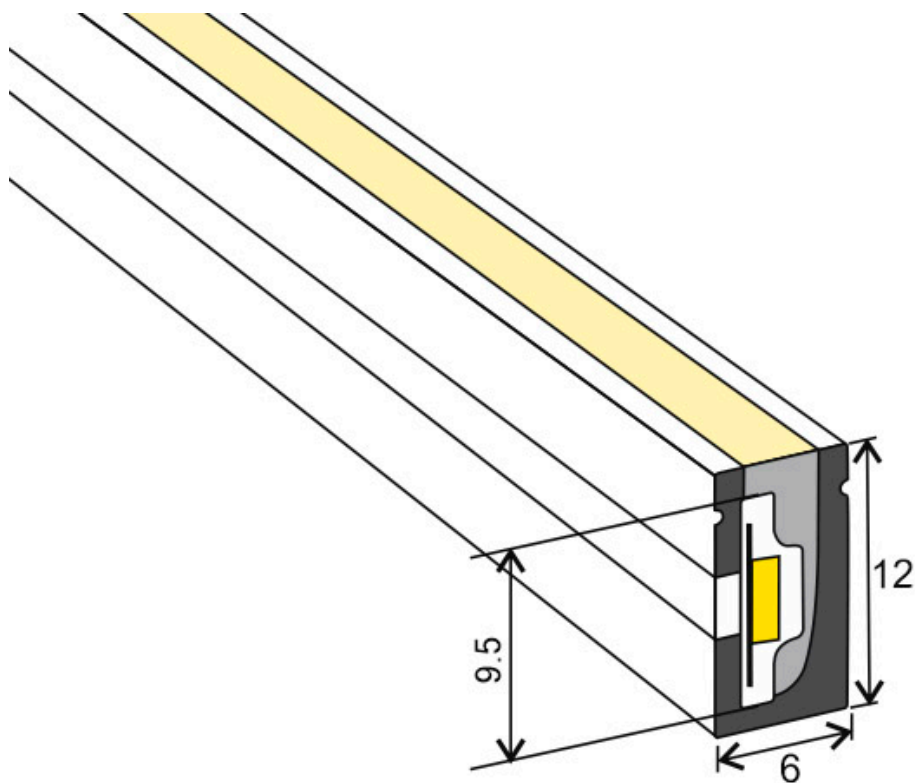

Ficha técnica

Led NEON Flex, 6x12mm, DC24V, 240Led/m, RGB, 5m, 90W, IP67

LED BOX®

ESQUEMA DE INSTALACIÓN