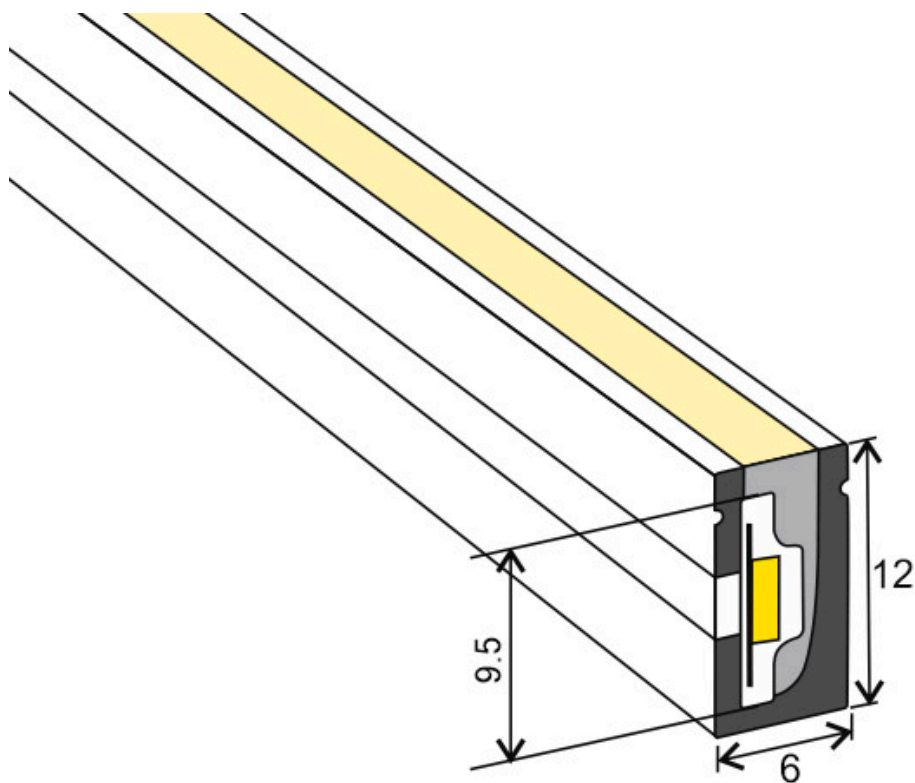

ESPECIFICACIONES

Potencia	90W
Ángulo de apertura	180º
Longitud de onda	R-620-630 / G-510-525 / B-455-470nm
Alimentación	DC24V
Chip	Epistar SMD2835
Potencia por metro	18W/m
Ancho de tira PCB	9,5mm
Corte sección	50mm
Tira led - Leds por metro	240 leds por metro
Longitud (Metros)	5 metros
Interior-exterior	Exterior
Protección IP	IP67
Otros	Regulable

Su facilidad para insertar tiras led flexibles y su sencilla instalación los convierten en una solución flexible y adaptable para cualquier proyecto.

Necesita Fuente de alimentación DC24V y controlador RGB.

Ficha técnica

Led NEON Flex, 6x12mm, DC24V, 240Led/m, RGB, 5m, 90W, IP67

LEDBOX®

ESQUEMA DE INSTALACIÓN

Ficha técnica

Led NEON Flex, 6x12mm, DC24V, 240Led/m, RGB, 5m, 90W, IP67

LED BOX[®]

GALERIA