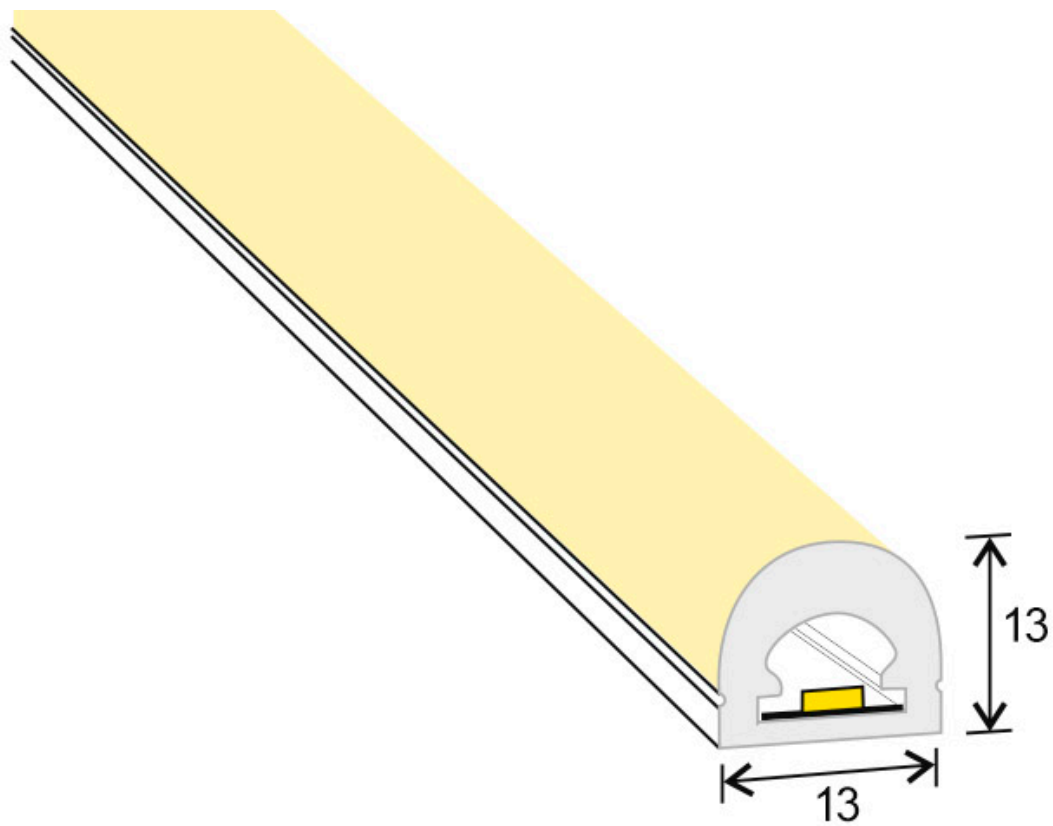

Ficha técnica

Led NEON Flex, 13x13mm, DC24V, 240Led/m, RGB, 5m, 90W, IP67

LEDBOX®

ESQUEMA DE INSTALACIÓN