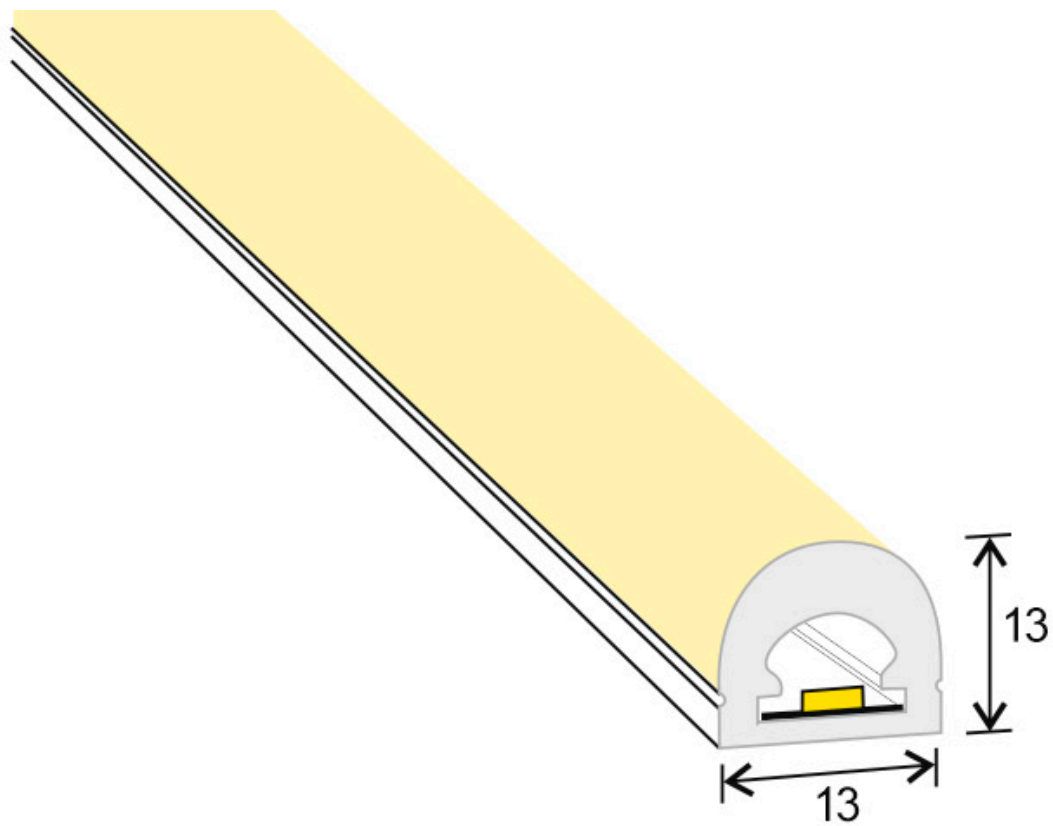

Clip de montaje NEON 13x13mm, 20mm

El clip de fijación para el tubo de silicona NEON permite fijarlo de manera segura a cualquier superficie.

ESPECIFICACIONES

Ángulo de apertura	180º
Número de leds	80/m
Tensión de funcionamiento	220-240VAC
Chip	Epistar
Interior-exterior	Interior

Referencia

LD1051586

Dimensiones del producto

13x20x13mm

Dimensiones del packaging

10x10x2cm

Certificados

CE
ROHS
ECORAEE

DETALLES

El clip de fijación para el tubo de silicona NEON permite fijarlo de manera segura a cualquier superficie.

ESQUEMA DE INSTALACIÓN

GALERIA

Ficha técnica

Clip de montaje NEON 13x13mm, 20mm

LEDBOX®

AVISO