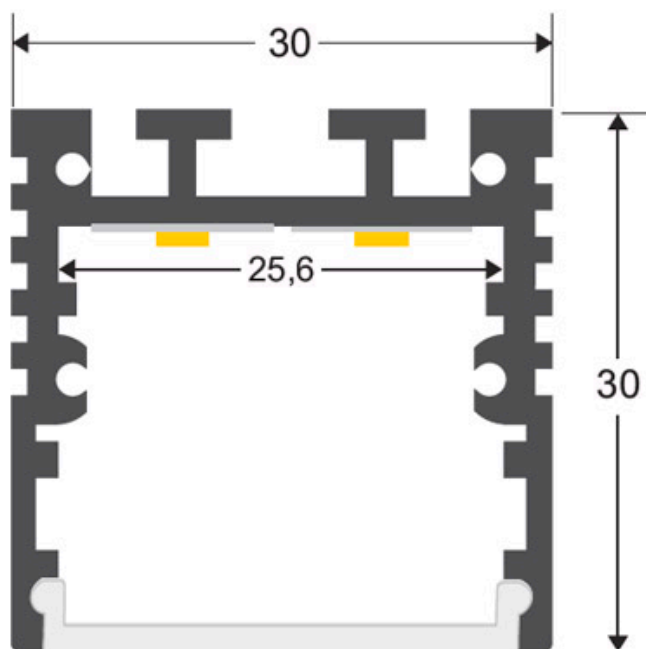

ESQUEMA DE INSTALACIÓN