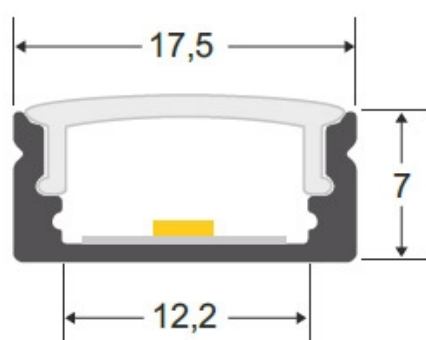

ESQUEMA DE INSTALACIÓN