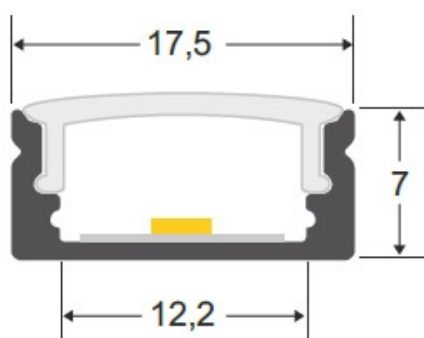

ESQUEMA DE INSTALACIÓN