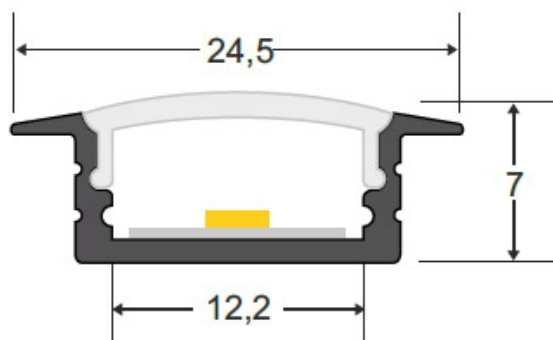

ESQUEMA DE INSTALACIÓN