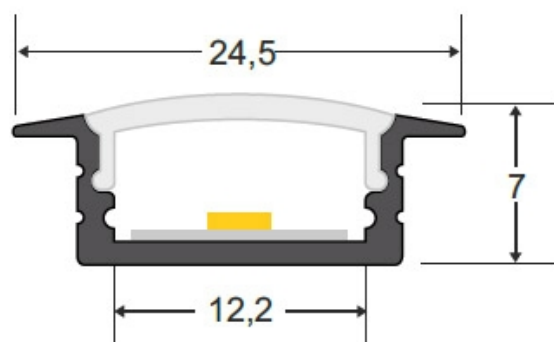

ESQUEMA DE INSTALACIÓN