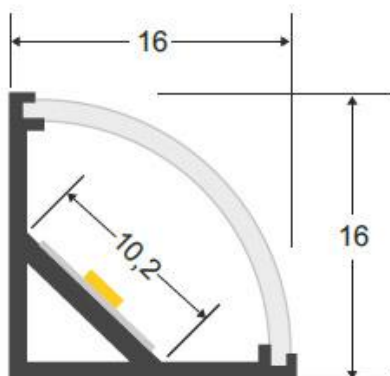

Tapas para perfil KORK-mini, negro

Kit que incluye las tapas de cierre derecha e izquierda del perfil led KORK-mini. Color negro.

ESPECIFICACIONES

Color	negro
Interior-exterior	Interior

Referencia
LD1055478

Dimensiones del producto
3x16x16mm

Dimensiones del packaging
1x2x2cm

Certificados
CE
ROHS
ECORAE

DETALLES

Kit que incluye las tapas de cierre derecha e izquierda del perfil led KORK-mini. Color negro.

ESQUEMA DE INSTALACIÓN