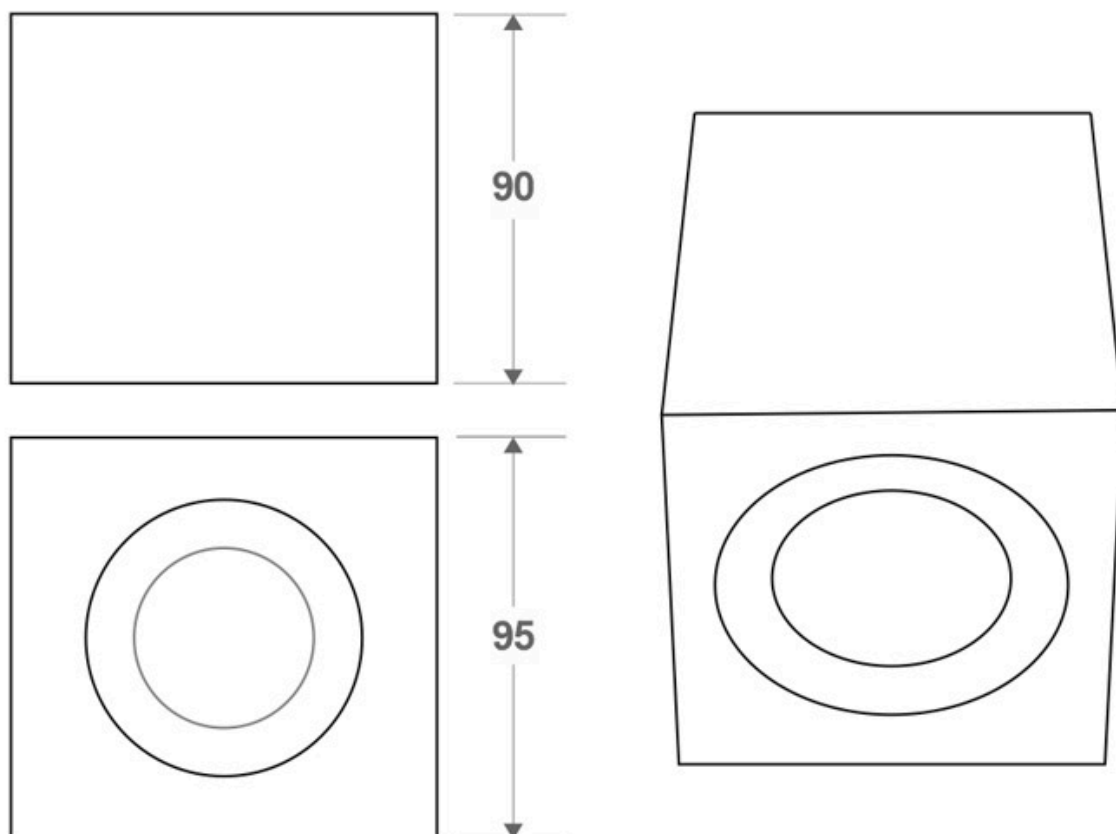

ESQUEMA DE INSTALACIÓN