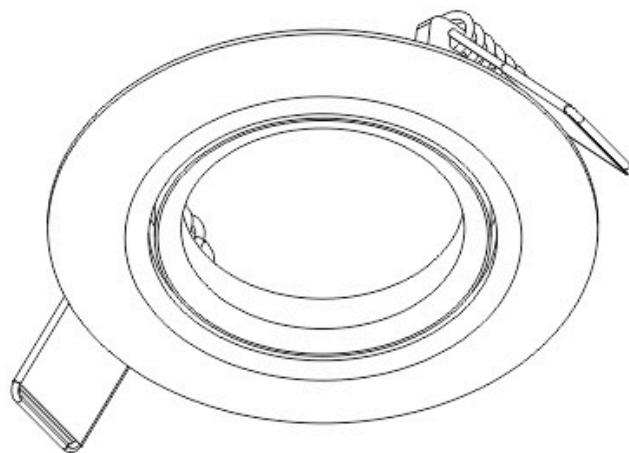

ESPECIFICACIONES

Forma y corte	Circular 73mm
Otros	Housing
Movilidad	Orientable
Interior-exterior	Interior

Referencia

LD1011987

Dimensiones del producto

83x83x23mm

Dimensiones del packaging

9x9x4cm

Certificados

CE

DETALLES

Aro orientable con diseño moderno y elegante. Podrás instalar todas nuestras diroicas de forma rápida y sencilla. Es ideal para instalar en salones, dormitorios, aseos... oficinas, zonas de paso...

ESQUEMA DE INSTALACIÓN

73 mm

GALERIA

AVISO

Datos sujetos a cambios sin aviso. Excepto errores y omisiones. Asegúrese de utilizar el archivo más reciente posible.