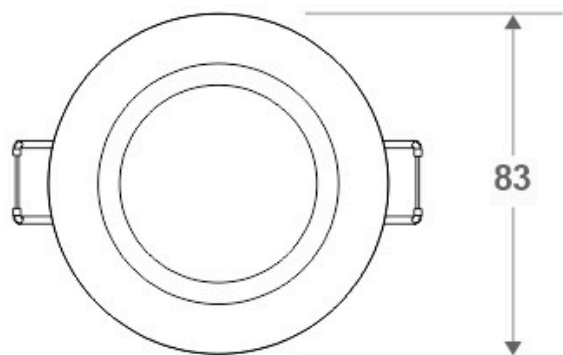

ESPECIFICACIONES

Forma y corte	Circular 73mm
Otros	Housing
Movilidad	Orientable
Interior-exterior	Interior

Referencia

LD1011987

Dimensiones del producto

83x83x23mm

Dimensiones del packaging

9x9x4cm

ESQUEMA DE INSTALACIÓN

73 mm

GALERIA

AVISO

Datos sujetos a cambios sin aviso. Excepto errores y omisiones. Asegúrese de utilizar el archivo más reciente posible.