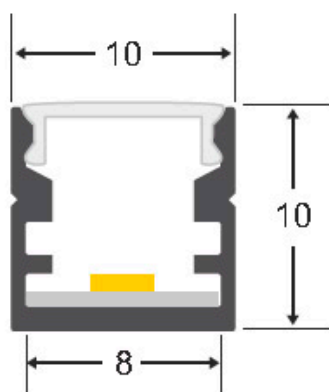

Tapas para perfil CUB, negro

Kit que incluye las tapas de cierre derecha e izquierda del perfil led CUB.

ESPECIFICACIONES

Color	negro
Interior-exterior	Interior

Referencia
LD1055512

Dimensiones del producto
10x10x10mm

Dimensiones del packaging
1x1x1cm

Certificados
CE
ROHS
ECORAE

DETALLES

Kit que incluye las tapas de cierre derecha e izquierda del perfil led CUB.

ESQUEMA DE INSTALACIÓN

GALERIA

AVISO

Datos sujetos a cambios sin aviso. Excepto errores y omisiones. Asegúrese de utilizar el archivo más reciente posible.