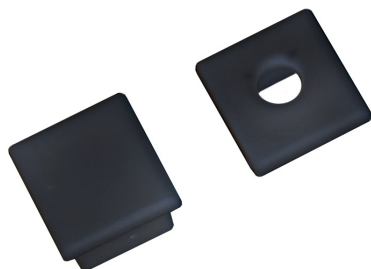

Tapas para perfil CUB 1010, negro

Kit que incluye las tapas de cierre derecha e izquierda del perfil led CUB.

ESPECIFICACIONES

Color	negro
Interior-exterior	Interior

Referencia
LD1055512

Dimensiones del producto
10x10x10mm

Dimensiones del packaging
1x1x1cm

Certificados
CE
ROHS
ECORAE

DETALLES

Kit que incluye las tapas de cierre derecha e izquierda del perfil led CUB.

ESQUEMA DE INSTALACIÓN

GALERIA

AVISO

Datos sujetos a cambios sin aviso. Excepto errores y omisiones. Asegúrese de utilizar el archivo más reciente posible.