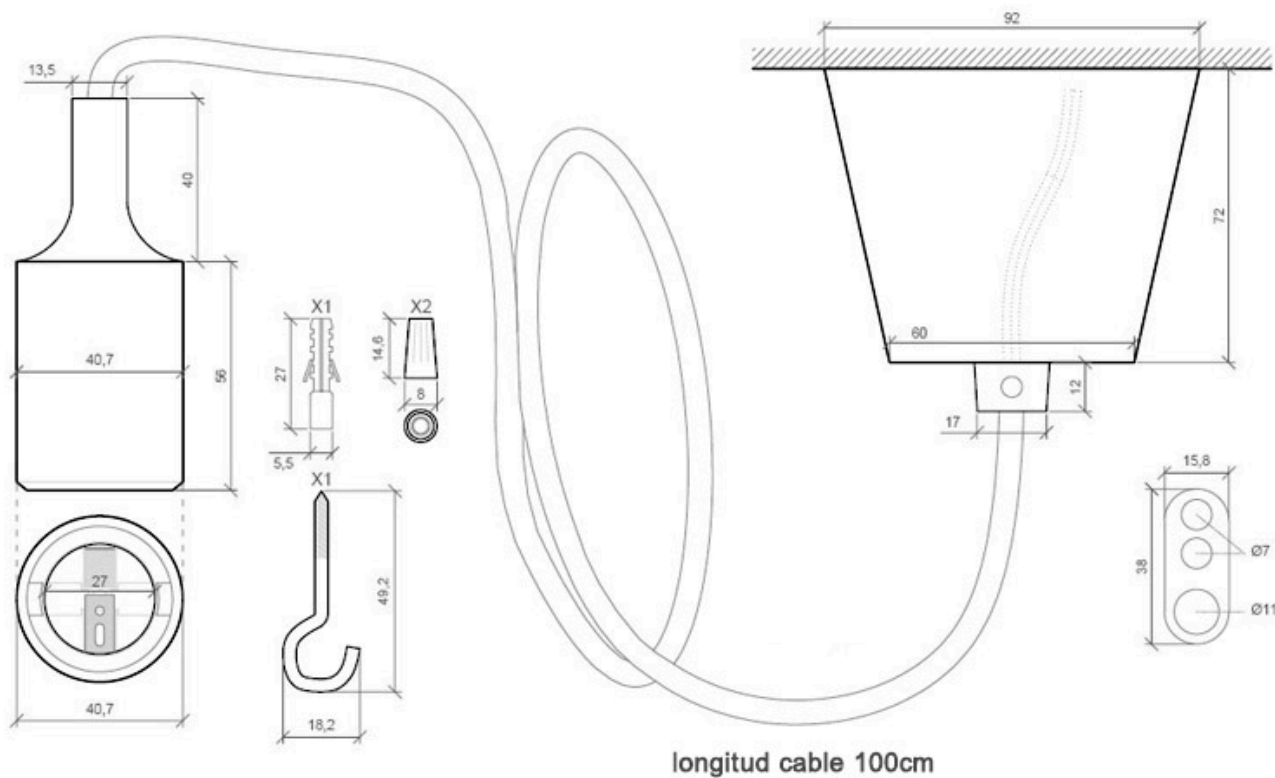

ESPECIFICACIONES

Entrada	AC220V
Casquillo	E27
Otros	Housing
Interior-exterior	Interior

Referencia

LD2012911

Dimensiones del producto

92x92x1000mm

Dimensiones del packaging

15x15x10cm

Certificados

CE
ROHS
ECORAE

DETALLES

Rosetón y portalámparas fabricados con PVC y recubrimiento de silicona de color, cable textil con portalámparas E27. Consta de dos hilos de sección 2x0,75mm y aislamiento de PVC. Capacidad de corriente de 6A.

Puede completarse con otras lámparas de la misma serie.

Características técnicas:

- Número de hilos: 2
- Aislamiento: Doble (PVC)

Ficha técnica

Montura con portalámparas E27, 1m, Blanco

LEDBOX[®]

- CSA (mm²): 0.75 (24 x 0.2)
- Capacidad de corriente: 6A

- Diámetro: 6MM
- Longitud de cable: 1 metro

ESQUEMA DE INSTALACIÓN

GALERIA

AVISO

Datos sujetos a cambios sin aviso. Excepto errores y omisiones. Asegúrese de utilizar el archivo más reciente posible.