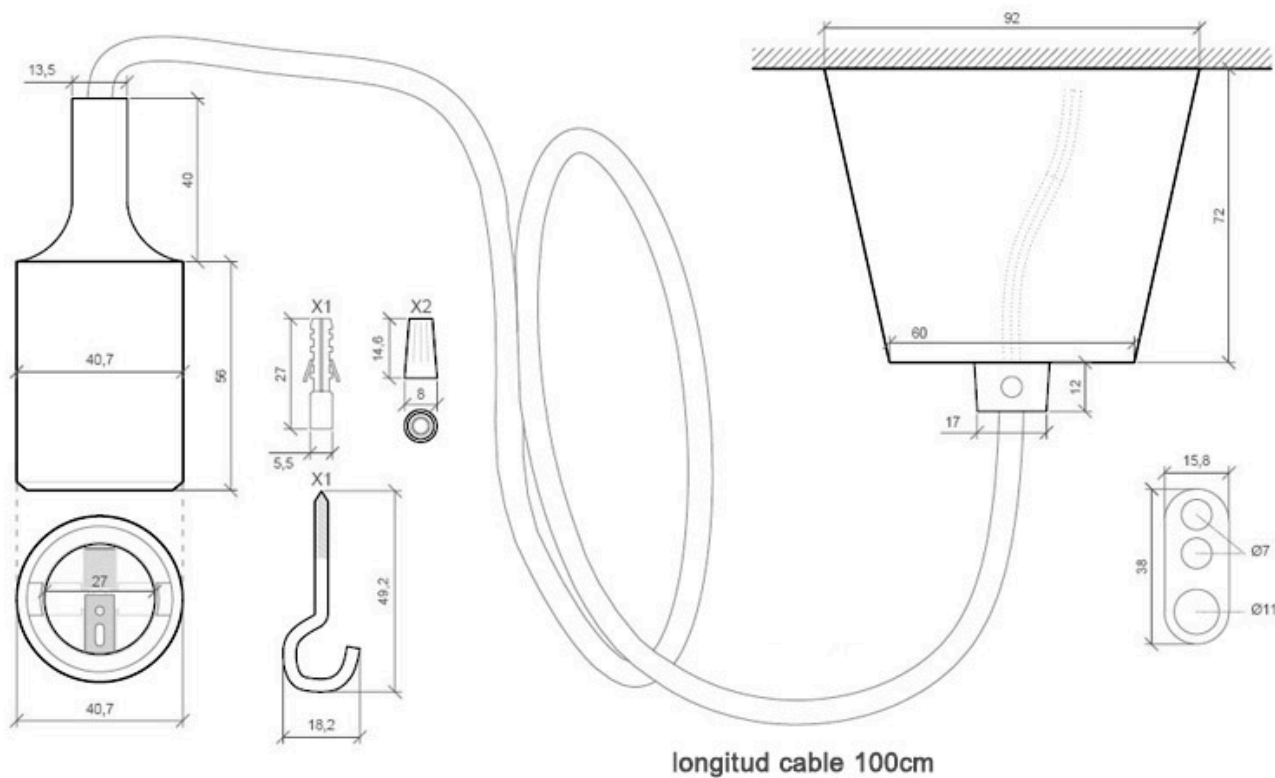

#### Dimensiones del producto

92x92x1000mm

#### Características técnicas:

- Número de hilos: 2
- Aislamiento: Doble (PVC)

## Ficha técnica

Montura con portalámparas E27, 1m, Blanco

LEDBOX<sup>®</sup>

- CSA (mm<sup>2</sup>): 0.75 (24 x 0.2)
- Capacidad de corriente: 6A

- Diámetro: 6MM
- Longitud de cable: 1 metro

## ESQUEMA DE INSTALACIÓN