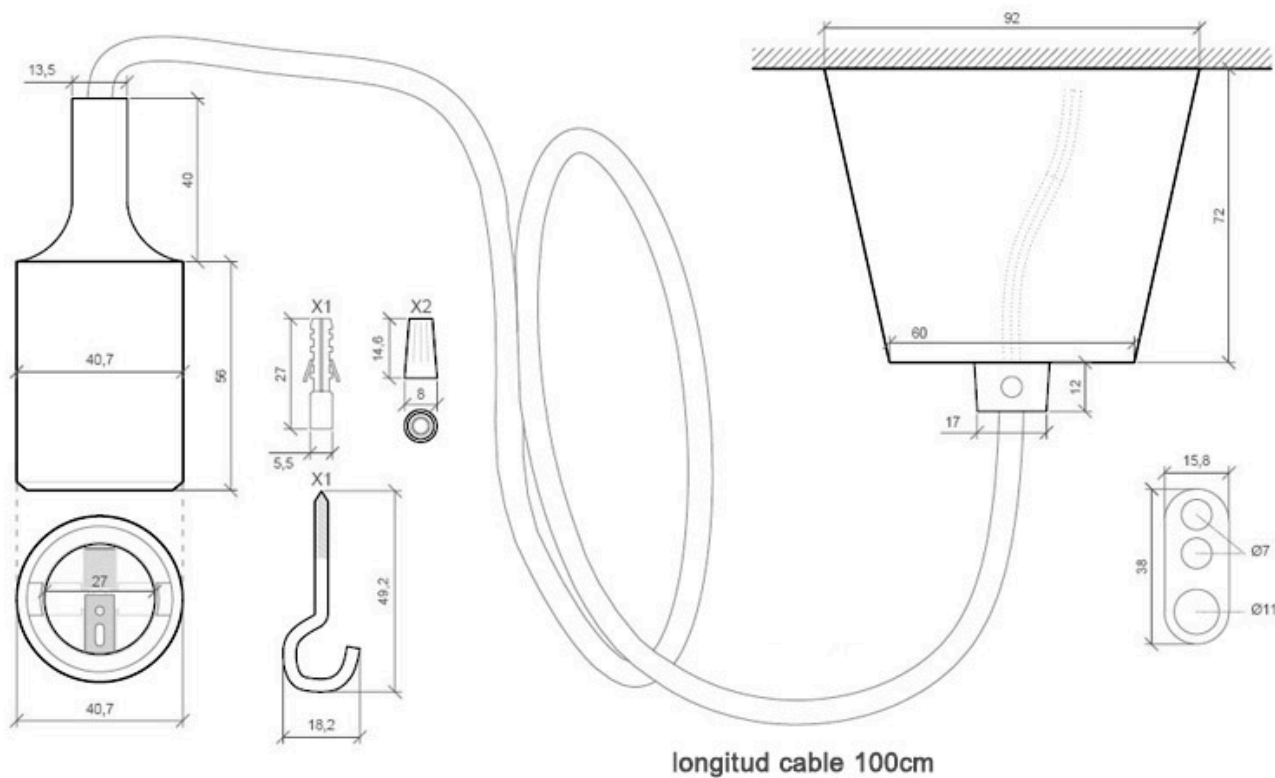

Montura con portalámparas E27, 1m, Negro

Portalámparas E27 con cable eléctrico 2x075mm textil, rosetón y portalámparas de PVC. Ideal para crear un ambiente moderno y minimalista. Diseño sencillo y de fácil instalación.

Dimensiones del packaging

15x15x10cm

Certificados

CE
ROHS
ECORAE

DETALLES

Rosetón y portalámparas fabricados con PVC y recubrimiento de silicona de color, cable textil con portalámparas E27. Consta de dos hilos de sección 2x0,75mm y aislamiento de PVC. Capacidad de corriente de 6A.

Puede completarse con otras lámparas de la misma serie.

Características técnicas:

- Número de hilos: 2
- Aislamiento: Doble (PVC)

Ficha técnica

Montura con portalámparas E27, 1m, Negro

LEDBOX®

- CSA (mm²): 0.75 (24 x 0.2)
- Capacidad de corriente: 6A

- Diámetro: 6MM
- Longitud de cable: 1 metro

ESQUEMA DE INSTALACIÓN

GALERIA

AVISO

Datos sujetos a cambios sin aviso. Excepto errores y omisiones. Asegúrese de utilizar el archivo más reciente posible.