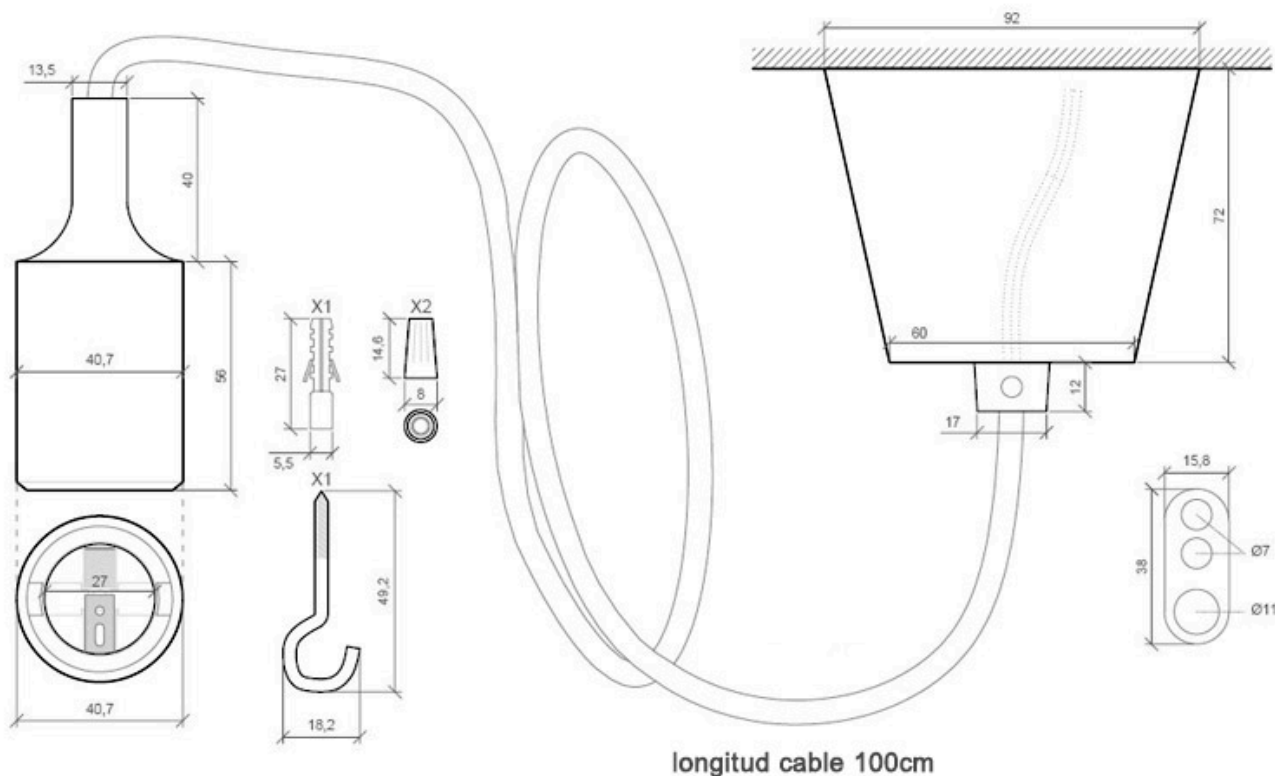

Montura con portalámparas E27, 1m, Negro

Portalámparas E27 con cable eléctrico 2x075mm textil, rosetón y portalámparas de PVC. Ideal para crear un ambiente moderno y minimalista. Diseño sencillo y de fácil instalación.

Dimensiones del packaging

15x15x10cm

Certificados

CE
ROHS
ECORAE

DETALLES

Rosetón y portalámparas fabricados con PVC y recubrimiento de silicona de color, cable textil con portalámparas E27. Consta de dos hilos de sección 2x0,75mm y aislamiento de PVC. Capacidad de corriente de 6A.

Puede completarse con otras lámparas de la misma serie.

Características técnicas:

- Número de hilos: 2
- Aislamiento: Doble (PVC)

Ficha técnica

Montura con portalámparas E27, 1m, Negro

LEDBOX®

- CSA (mm²): 0.75 (24 x 0.2)
- Capacidad de corriente: 6A

- Diámetro: 6MM
- Longitud de cable: 1 metro

ESQUEMA DE INSTALACIÓN

Ficha técnica

Montura con portalámparas E27, 1m, Negro

LEDBOX®

GALERIA

AVISO

Datos sujetos a cambios sin aviso. Excepto errores y omisiones. Asegúrese de utilizar el archivo más reciente posible.