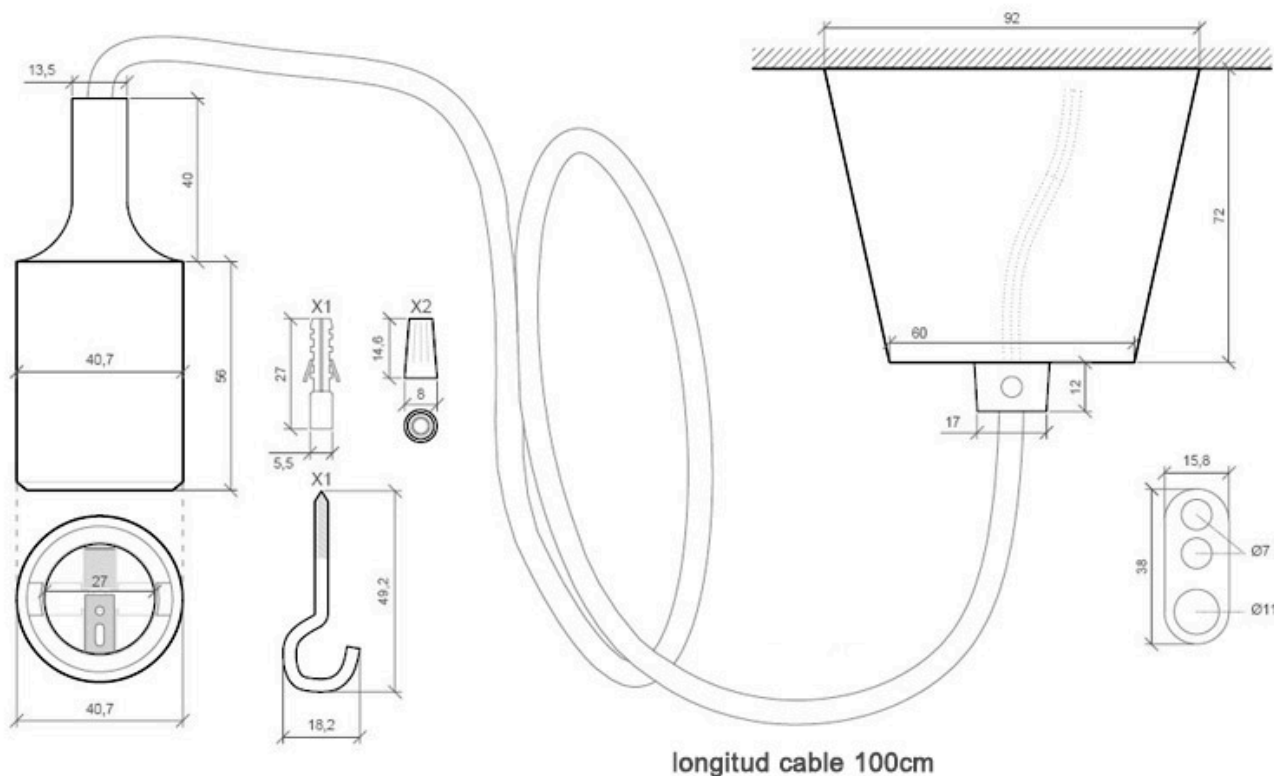

Montura con portalámparas E27, 1m, Negro

Portalámparas E27 con cable eléctrico 2x075mm textil, rosetón y portalámparas de PVC. Ideal para crear un ambiente moderno y minimalista. Diseño sencillo y de fácil instalación.

Dimensiones del packaging

15x15x10cm

Certificados

CE
ROHS
ECORAE

DETALLES

Rosetón y portalámparas fabricados con PVC y recubrimiento de silicona de color, cable textil con portalámparas E27. Consta de dos hilos de sección 2x0,75mm y aislamiento de PVC. Capacidad de corriente de 6A.

Puede completarse con otras lámparas de la misma serie.

Características técnicas:

- Número de hilos: 2
- Aislamiento: Doble (PVC)

Ficha técnica

Montura con portalámparas E27, 1m, Negro

LEDBOX®

- CSA (mm²): 0.75 (24 x 0.2)
- Capacidad de corriente: 6A

- Diámetro: 6MM
- Longitud de cable: 1 metro

ESQUEMA DE INSTALACIÓN

GALERIA

AVISO

Datos sujetos a cambios sin aviso. Excepto errores y omisiones. Asegúrese de utilizar el archivo más reciente posible.