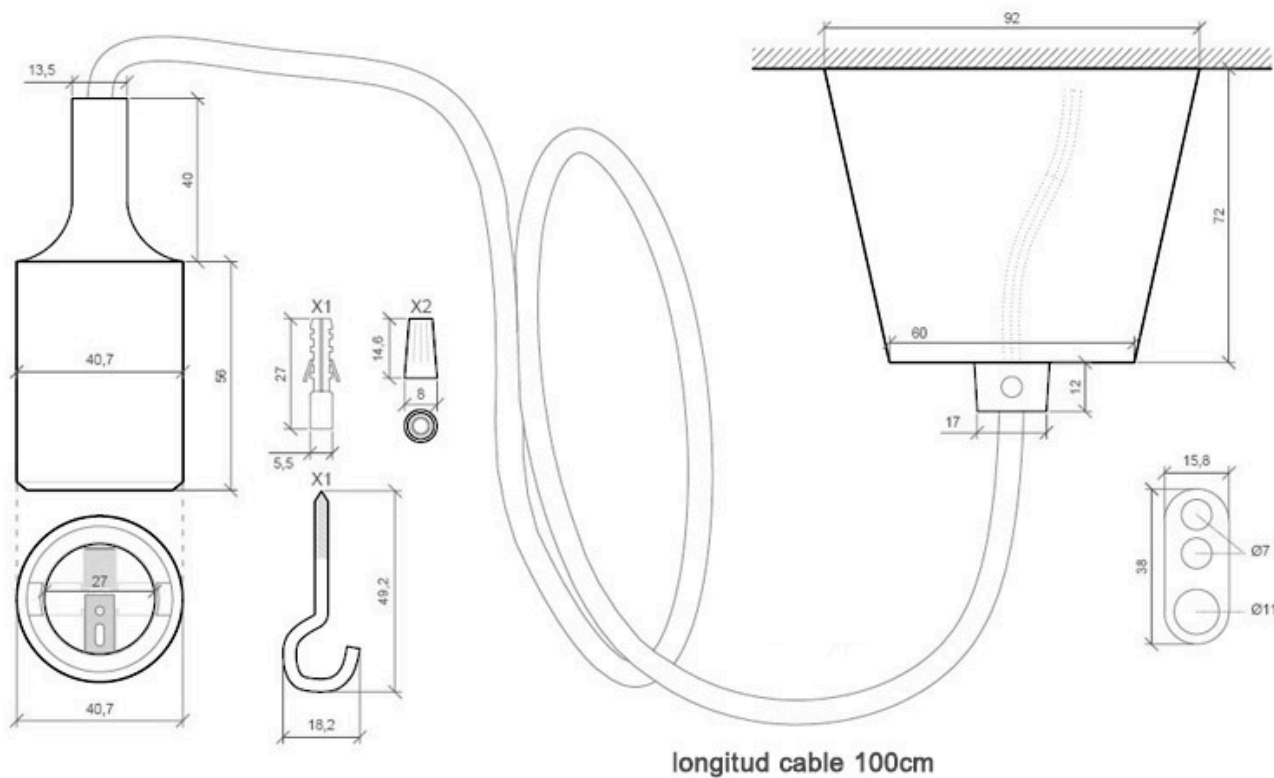

ESPECIFICACIONES

Puntos de Luz	1
Entrada	AC220V
Casquillo	E27
Otros	Housing
Color	rojo
Interior-exterior	Interior
Estilo	vintage
Estancia	dormitorio

Referencia

LD2012913

Dimensiones del producto

92x92x1000mm

Dimensiones del packaging

15x15x10cm

Certificados

CE
ROHS
ECORAE

DETALLES

Rosetón y portalámparas fabricados con PVC y recubrimiento de silicona de color, cable textil con portalámparas E27. Consta de dos hilos de sección 2x0,75mm y aislamiento de PVC. Capacidad de corriente de 6A.

Puede completarse con otras lámparas de la misma serie.

Características técnicas:

- Número de hilos: 2
- Aislamiento: Doble (PVC)

Ficha técnica

Montura con portalámparas E27, 1m, Rojo

LEDBOX®

- CSA (mm²): 0.75 (24 x 0.2)
- Capacidad de corriente: 6A

- Diámetro: 6MM
- Longitud de cable: 1 metro

ESQUEMA DE INSTALACIÓN

longitud cable 100cm

GALERIA

AVISO

Datos sujetos a cambios sin aviso. Excepto errores y omisiones. Asegúrese de utilizar el archivo más reciente posible.