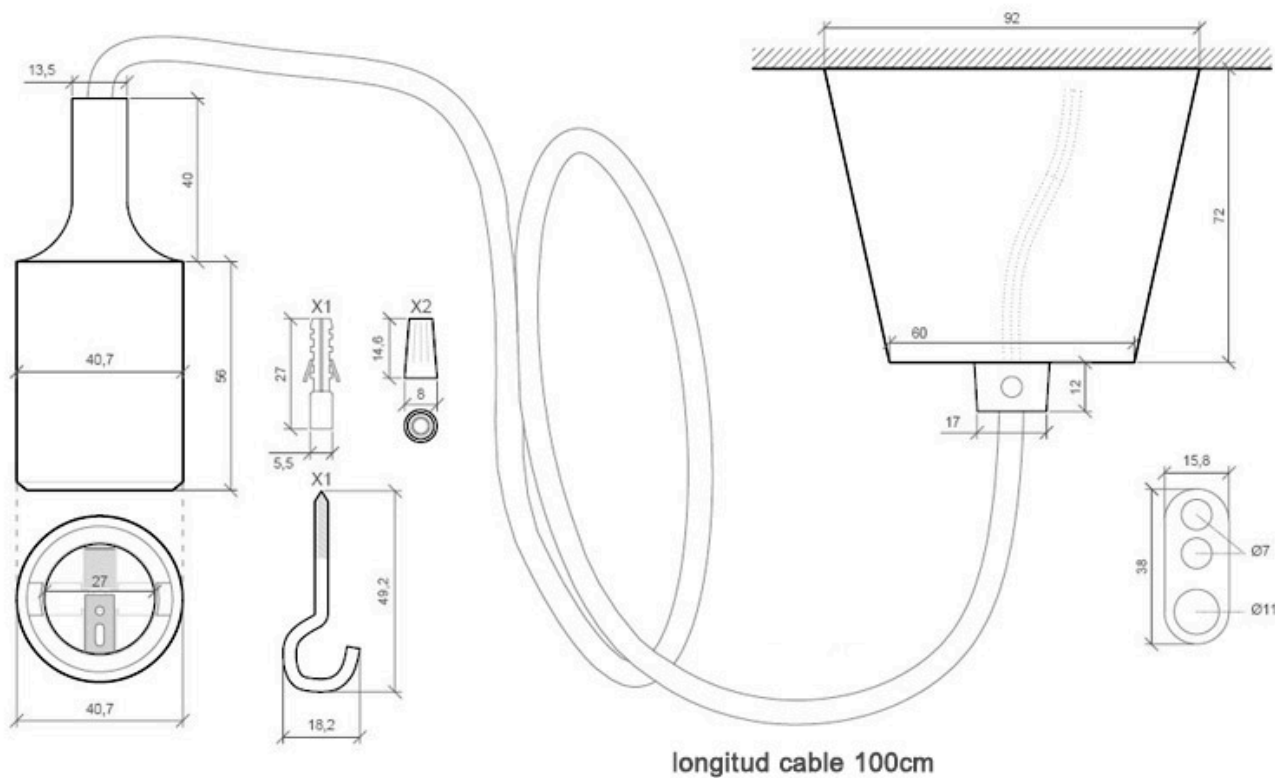

#### Dimensiones del producto

92x92x1000mm

#### Características técnicas:

- Número de hilos: 2
- Aislamiento: Doble (PVC)

## Ficha técnica

Montura con portalámparas E27, 1m, Amarillo

LEDBOX<sup>®</sup>

- CSA (mm<sup>2</sup>): 0.75 (24 x 0.2)
- Capacidad de corriente: 6A

- Diámetro: 6MM
- Longitud de cable: 1 metro

## ESQUEMA DE INSTALACIÓN