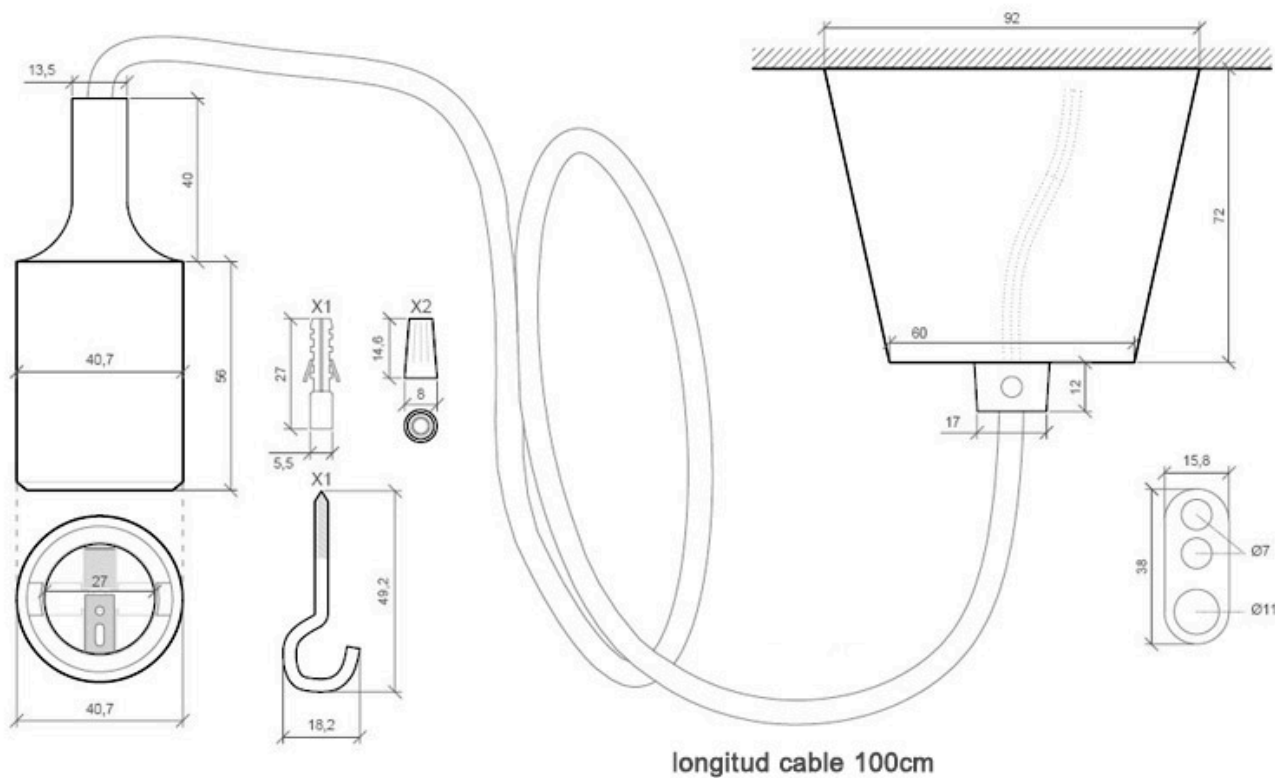

ESPECIFICACIONES

Puntos de Luz	1
Entrada	AC220V
Casquillo	E27
Otros	Housing
Color	amarillo
Interior-externo	Interior
Estilo	vintage
Estancia	dormitorio

Referencia

LD2012914

Dimensiones del producto

92x92x1000mm

Dimensiones del packaging

15x15x10cm

Certificados

CE
ROHS
ECORAEE

DETALLES

Rosetón y portalámparas fabricados con PVC y recubrimiento de silicona de color, cable textil con portalámparas E27. Consta de dos hilos de sección 2x0,75mm y aislamiento de PVC. Capacidad de corriente de 6A.

Puede completarse con otras lámparas de la misma serie.

Características técnicas:

- Número de hilos: 2
- Aislamiento: Doble (PVC)

Ficha técnica

Montura con portalámparas E27, 1m, Amarillo

LEDBOX®

- CSA (mm²): 0.75 (24 x 0.2)
- Capacidad de corriente: 6A

- Diámetro: 6MM
- Longitud de cable: 1 metro

ESQUEMA DE INSTALACIÓN

GALERIA

AVISO

Datos sujetos a cambios sin aviso. Excepto errores y omisiones. Asegúrese de utilizar el archivo más reciente posible.