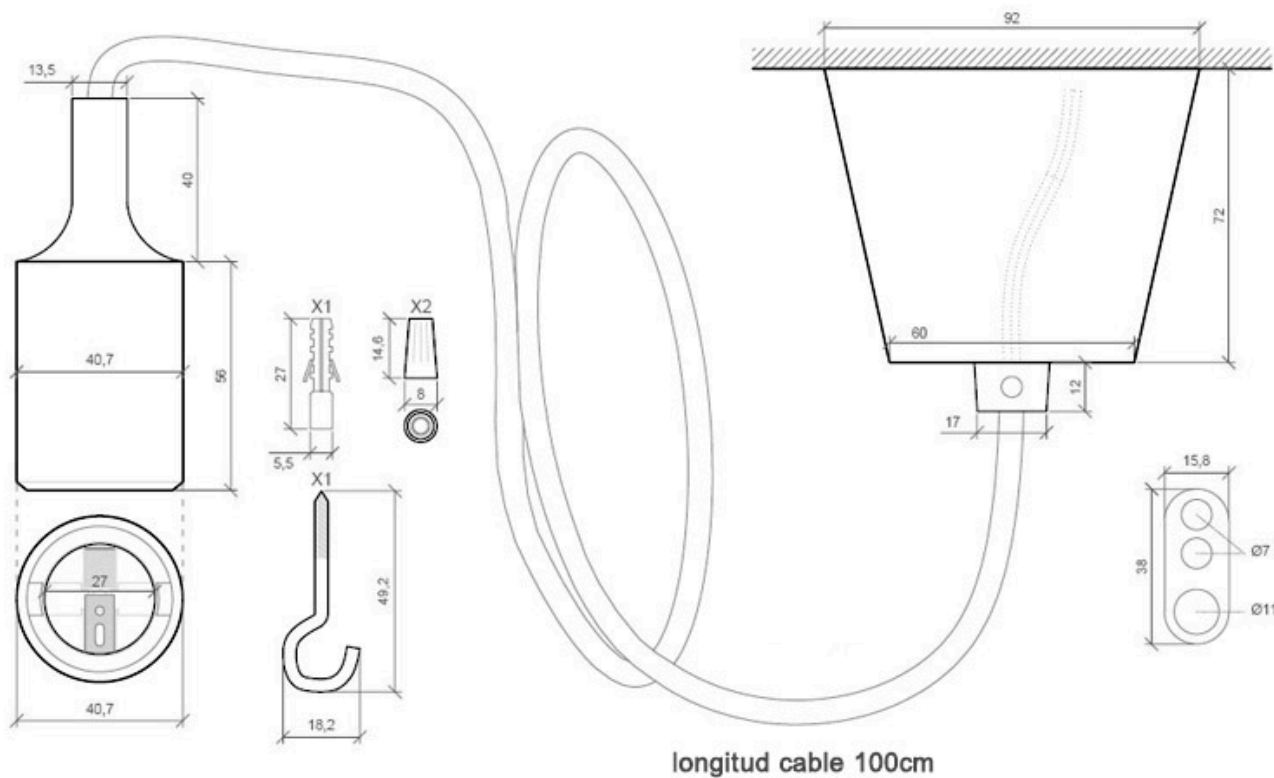

#### Dimensiones del producto

92x92x1000mm

## Ficha técnica

Montura con portalámparas E27, 1m, Amarillo

LEDBOX®

- CSA (mm<sup>2</sup>): 0.75 (24 x 0.2)
- Capacidad de corriente: 6A

- Diámetro: 6MM
- Longitud de cable: 1 metro

## ESQUEMA DE INSTALACIÓN