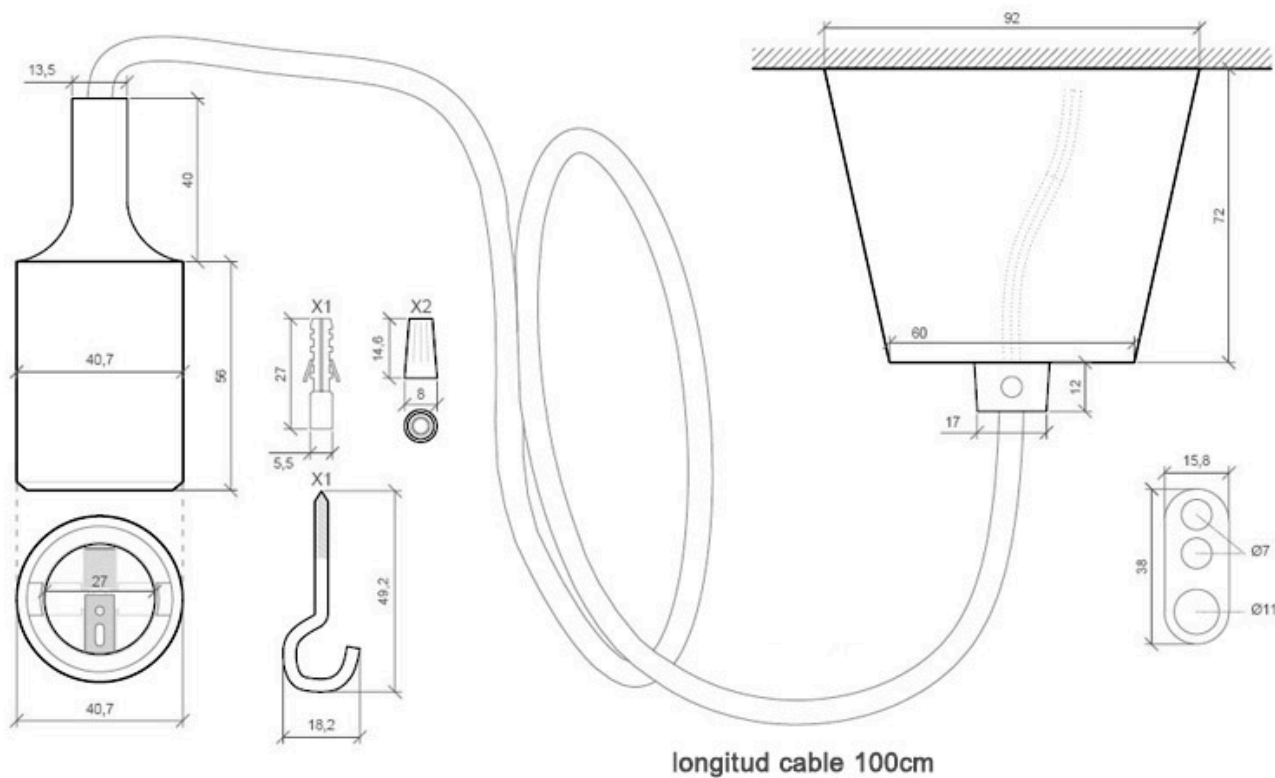

ESPECIFICACIONES

Puntos de Luz	1
Entrada	AC220V
Casquillo	E27
Otros	Housing
Color	amarillo
Interior-externo	Interior
Estilo	vintage
Estancia	dormitorio

Referencia

LD2012914

Dimensiones del producto

92x92x1000mm

Dimensiones del packaging

15x15x10cm

Certificados

CE
ROHS
ECORAE

DETALLES

Rosetón y portalámparas fabricados con PVC y recubrimiento de silicona de color, cable textil con portalámparas E27. Consta de dos hilos de sección 2x0,75mm y aislamiento de PVC. Capacidad de corriente de 6A.

Puede completarse con otras lámparas de la misma serie.

Características técnicas:

- Número de hilos: 2
- Aislamiento: Doble (PVC)

Ficha técnica

Montura con portalámparas E27, 1m, Amarillo

LEDBOX[®]

- CSA (mm²): 0.75 (24 x 0.2)
- Capacidad de corriente: 6A

- Diámetro: 6MM
- Longitud de cable: 1 metro

ESQUEMA DE INSTALACIÓN

GALERIA

AVISO

Datos sujetos a cambios sin aviso. Excepto errores y omisiones. Asegúrese de utilizar el archivo más reciente posible.