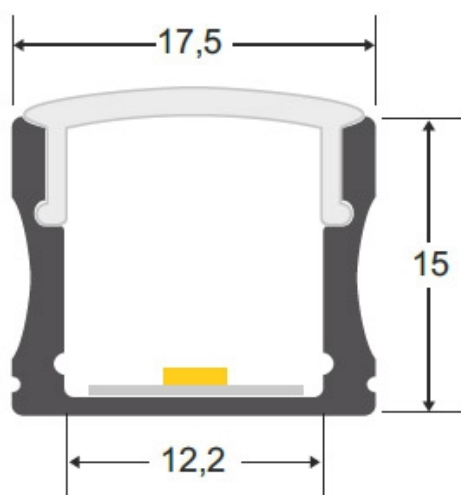

ESQUEMA DE INSTALACIÓN