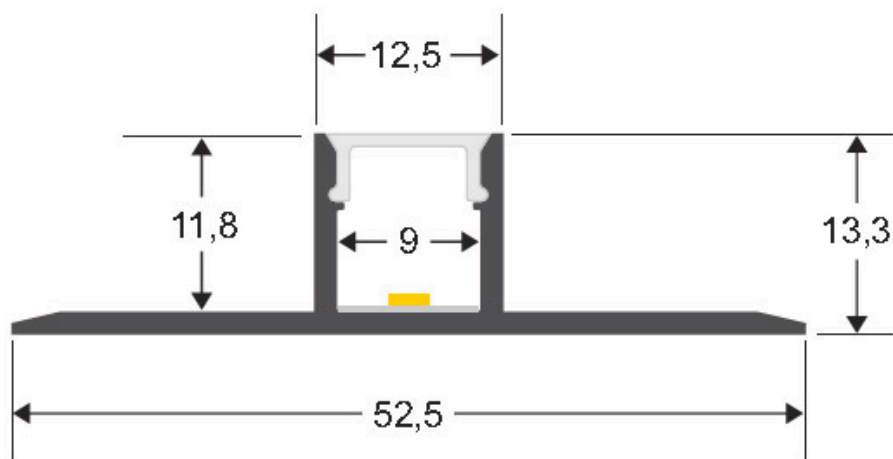

Tapas perfil LIG

Kit que incluye las tapas de cierre derecha e izquierda del perfil led LIG

ESPECIFICACIONES

Interior-exterior

Interior

Referencia

LD1055537

Dimensiones del producto

12,1x8x13,3mm

Dimensiones del packaging

1x2x1cm

Certificados

CE
ROHS
ECORAE

DETALLES

Kit que incluye las tapas de cierre derecha e izquierda del perfil led LIG

ESQUEMA DE INSTALACIÓN