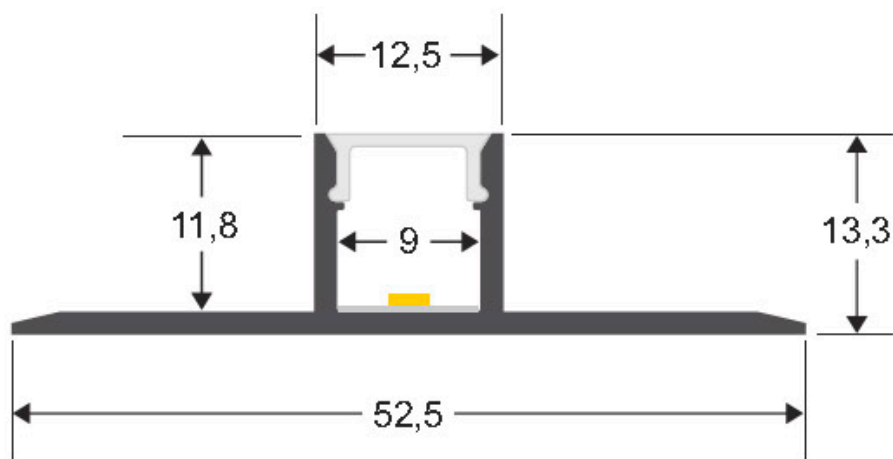

Tapas perfil LIG

Kit que incluye las tapas de cierre derecha e izquierda del perfil led LIG

ESPECIFICACIONES

Interior-exterior

Interior

Referencia

LD1055537

Dimensiones del producto

12,1x8x13,3mm

Dimensiones del packaging

1x2x1cm

Certificados

CE
ROHS
ECORAEE

DETALLES

Kit que incluye las tapas de cierre derecha e izquierda del perfil led LIG

ESQUEMA DE INSTALACIÓN