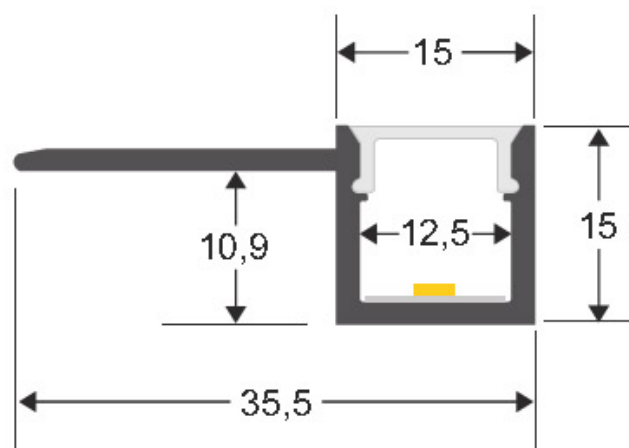

Tapas perfil RUM

Kit que incluye las tapas de cierre derecha e izquierda del perfil led RUM

ESPECIFICACIONES

Interior-exterior

Interior

Referencia

LD1055549

Dimensiones del producto

12,1x8x13,3mm

Dimensiones del packaging

1x2x1cm

Certificados

CE
ROHS
ECORAE

DETALLES

Kit que incluye las tapas de cierre derecha e izquierda del perfil led RUM

ESQUEMA DE INSTALACIÓN