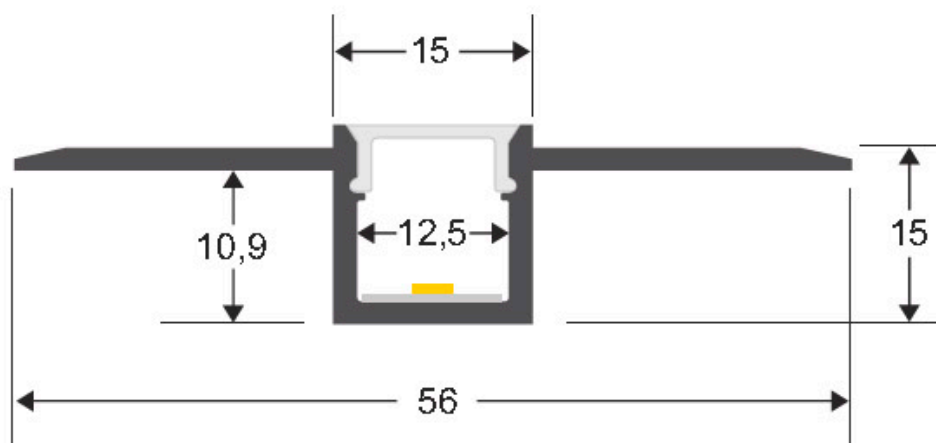

Tapas perfil KAFFER

Kit que incluye las tapas de cierre derecha e izquierda del perfil led KAFFER

ESPECIFICACIONES

Interior-exterior

Interior

Referencia

LD1055543

Dimensiones del producto

12,1x8x13,3mm

Dimensiones del packaging

1x2x1cm

Certificados

CE
ROHS
ECORAE

DETALLES

Kit que incluye las tapas de cierre derecha e izquierda del perfil led KAFFER

ESQUEMA DE INSTALACIÓN