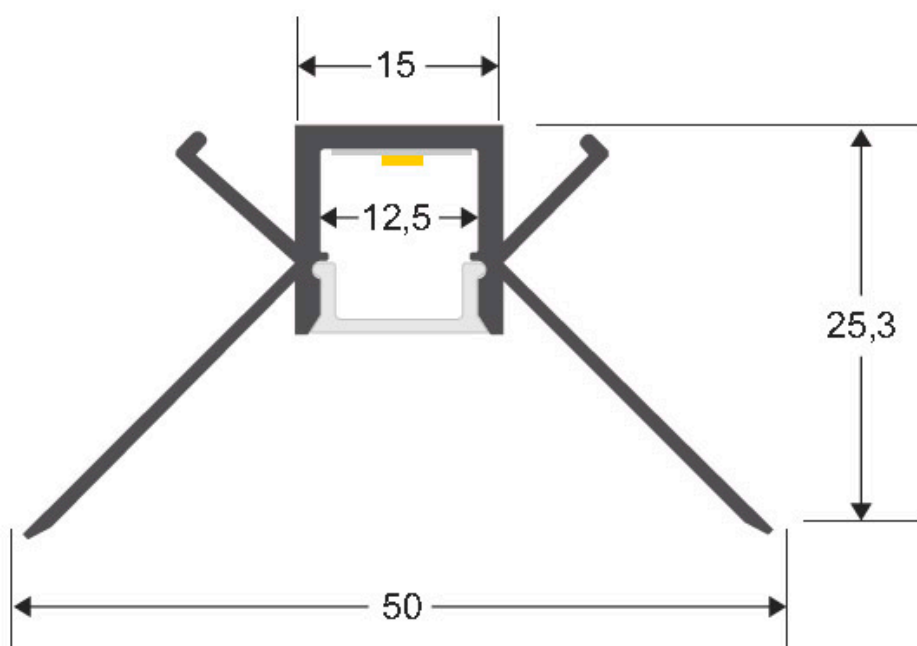

Tapas perfil LOHA

Kit que incluye las tapas de cierre derecha e izquierda del perfil led LOHA

ESPECIFICACIONES

Interior-exterior

Interior

Referencia

LD1055545

Dimensiones del producto

12,1x8x13,3mm

Dimensiones del packaging

1x2x1cm

Certificados

CE
ROHS
ECORAE

DETALLES

Kit que incluye las tapas de cierre derecha e izquierda del perfil led LOHA

ESQUEMA DE INSTALACIÓN